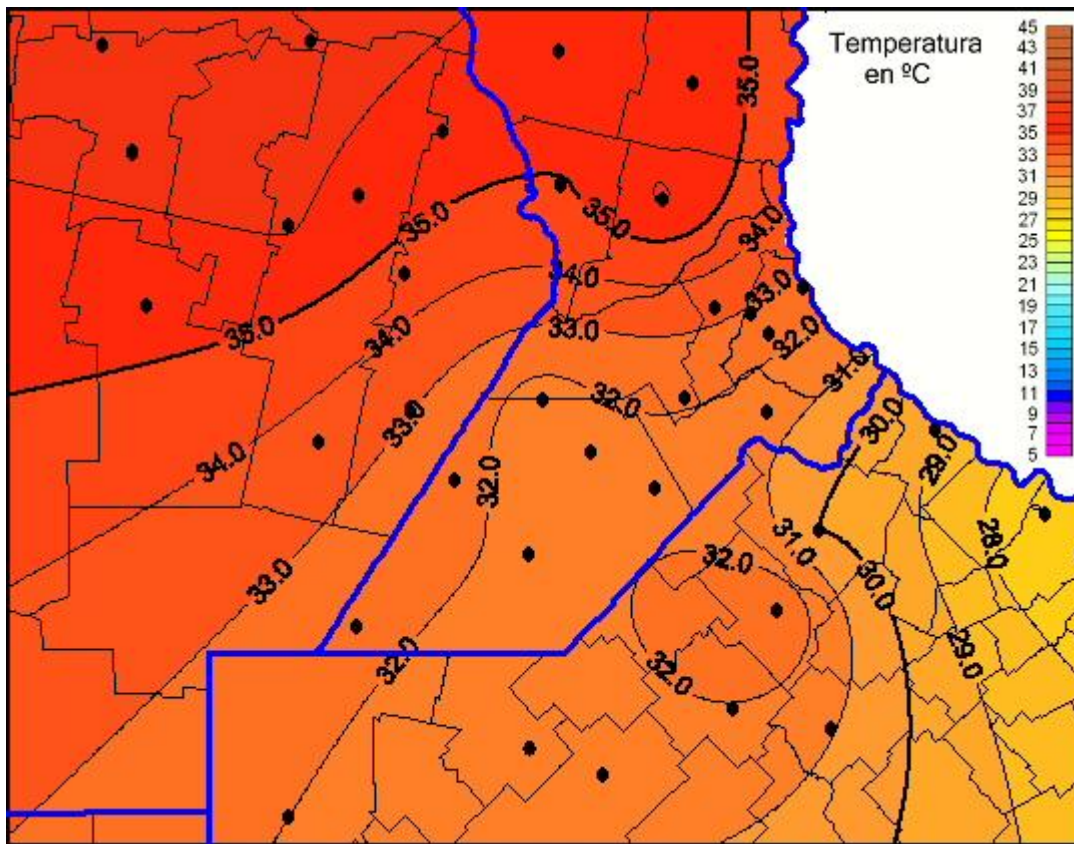

# Temperaturas Máximas

Mapa de temperaturas máximas de las últimas 24 horas.  
(Desde las 8:00AM hasta las 8:00AM). Se actualiza a las 10:00hs.