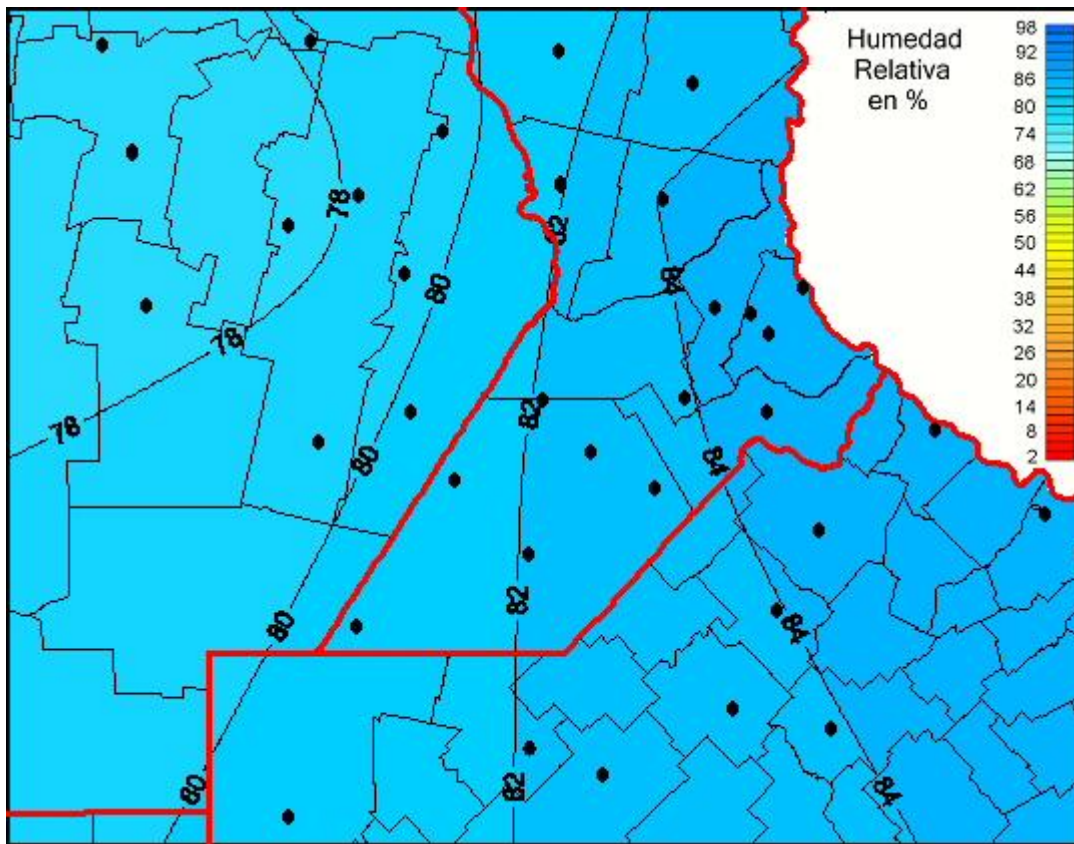

Humedad Relativa

Mapa de humedad relativa de las últimas 24 horas.
(Desde las 8:00AM hasta las 8:00AM). Se actualiza a las 10:00hs.