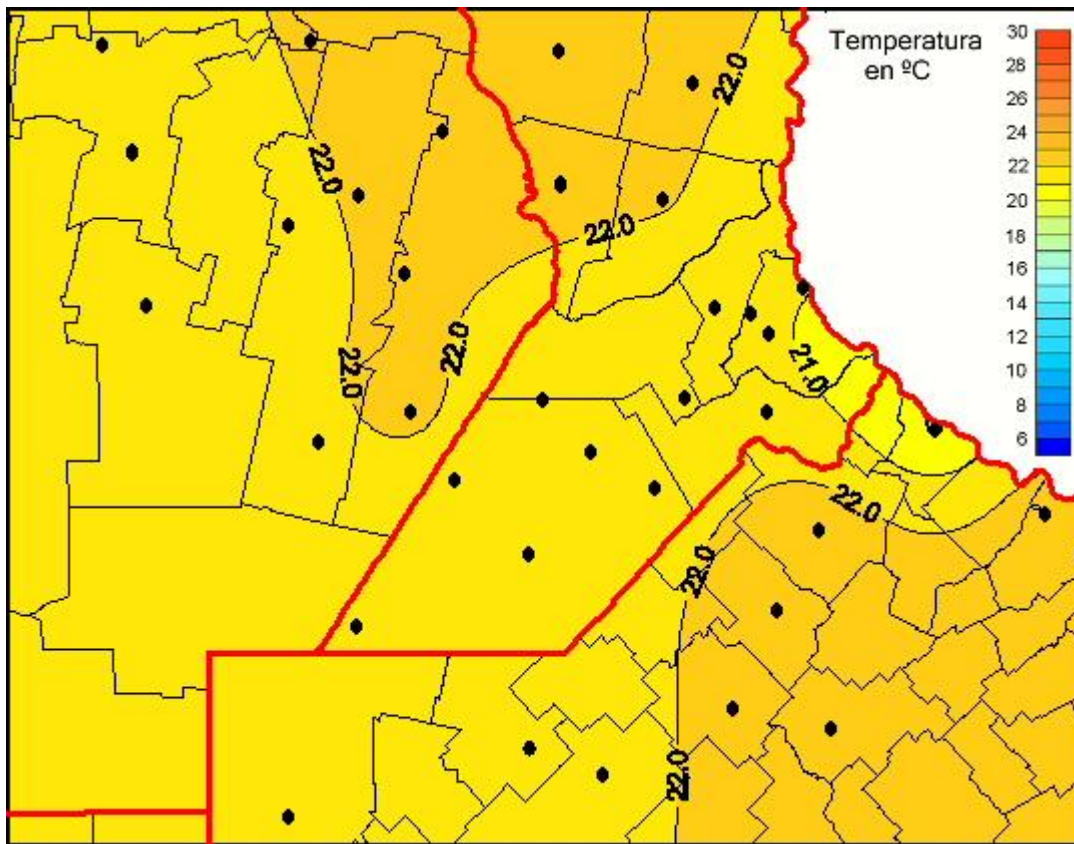

Temperaturas Medias

Mapa de temperaturas medias de las las últimas 24 horas.
(Desde las 8:00AM hasta las 8:00AM). Se actualiza a las 10:00hs.