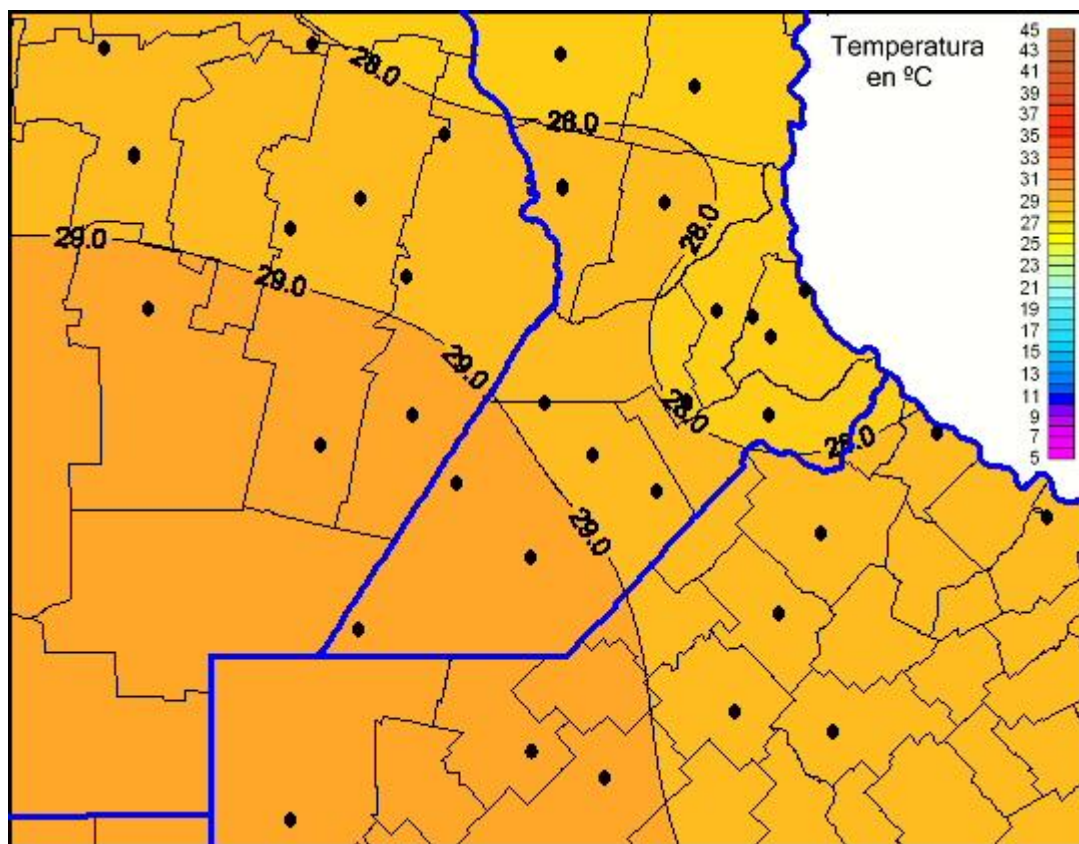

Temperaturas Máximas

Mapa de temperaturas máximas de las últimas 24 horas.
(Desde las 8:00AM hasta las 8:00AM). Se actualiza a las 10:00hs.