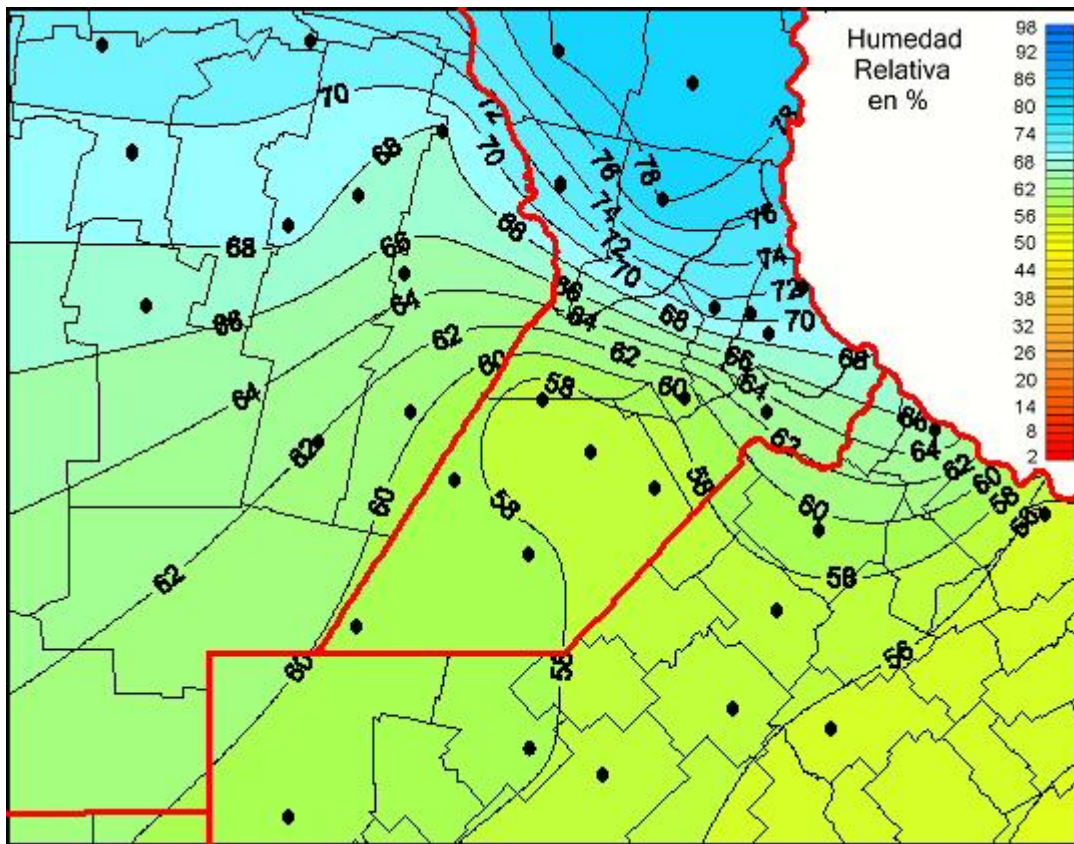

Humedad Relativa

Mapa de humedad relativa de las últimas 24 horas.
(Desde las 8:00AM hasta las 8:00AM). Se actualiza a las 10:00hs.