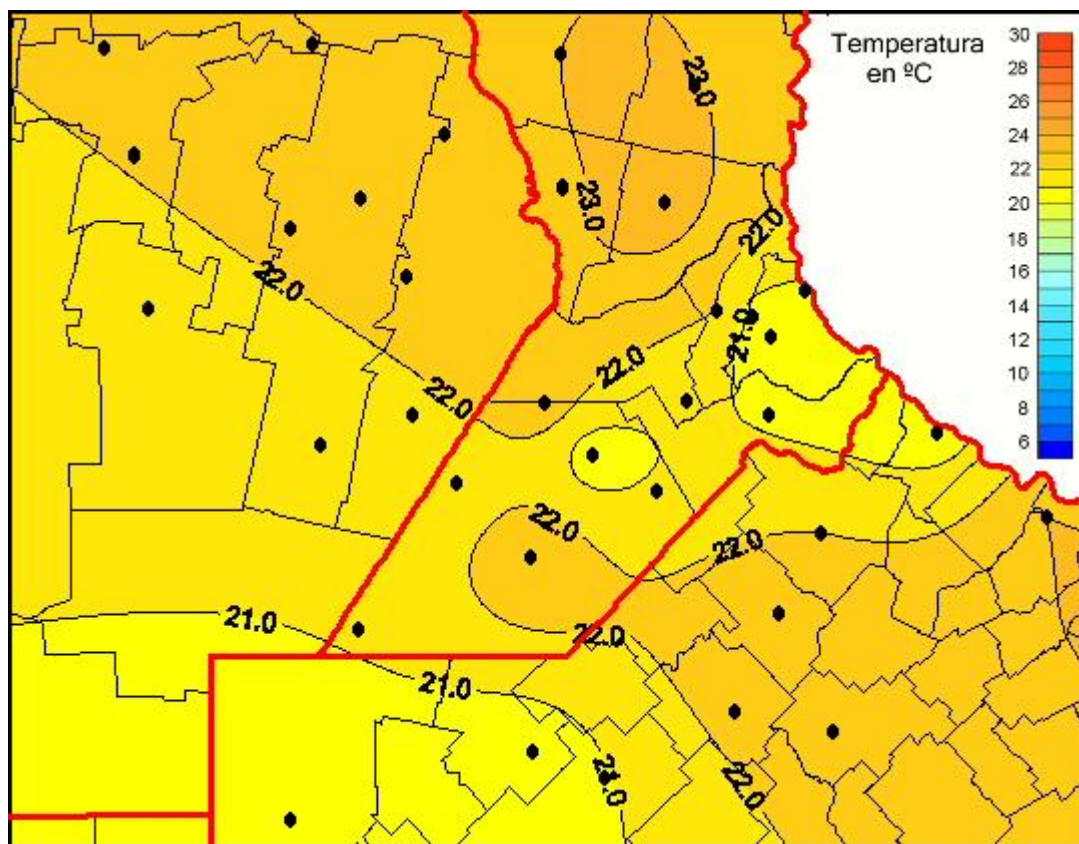

Temperaturas Medias

Mapa de temperaturas medias de las últimas 24 horas.
(Desde las 8:00AM hasta las 8:00AM). Se actualiza a las 10:00hs.