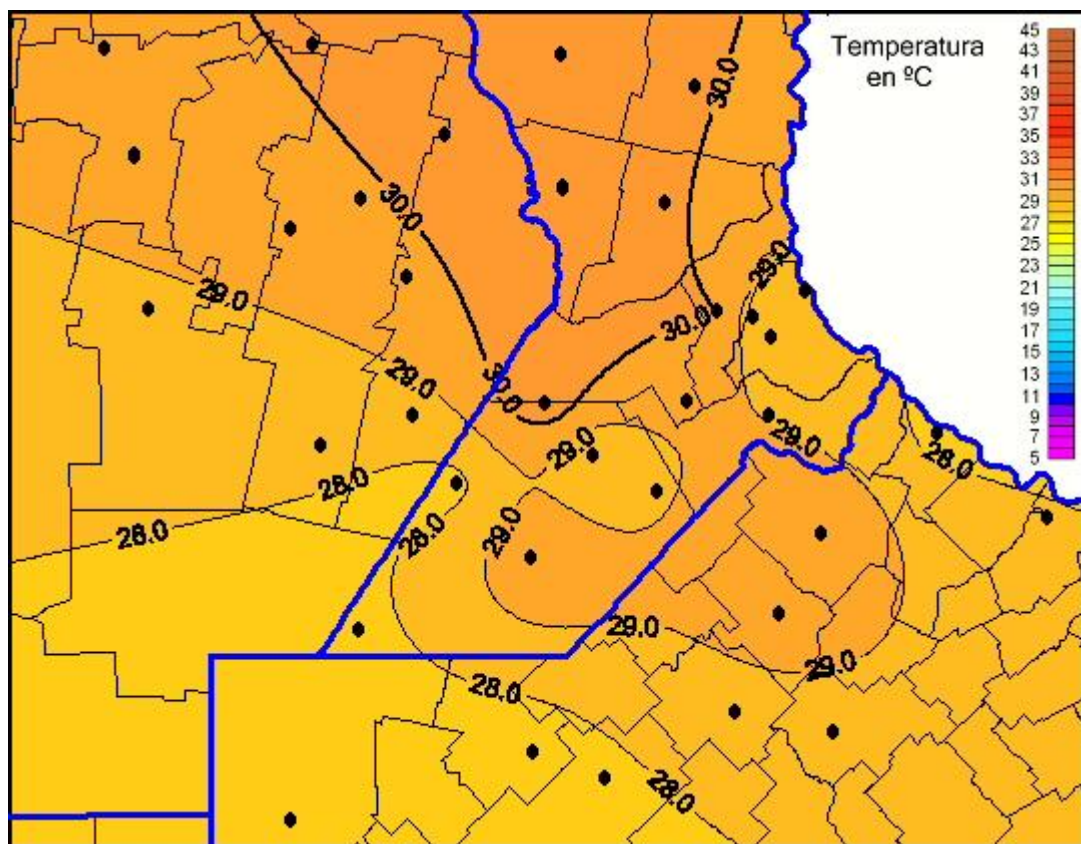

Temperaturas Máximas

Mapa de temperaturas máximas de las últimas 24 horas.
(Desde las 8:00AM hasta las 8:00AM). Se actualiza a las 10:00hs.