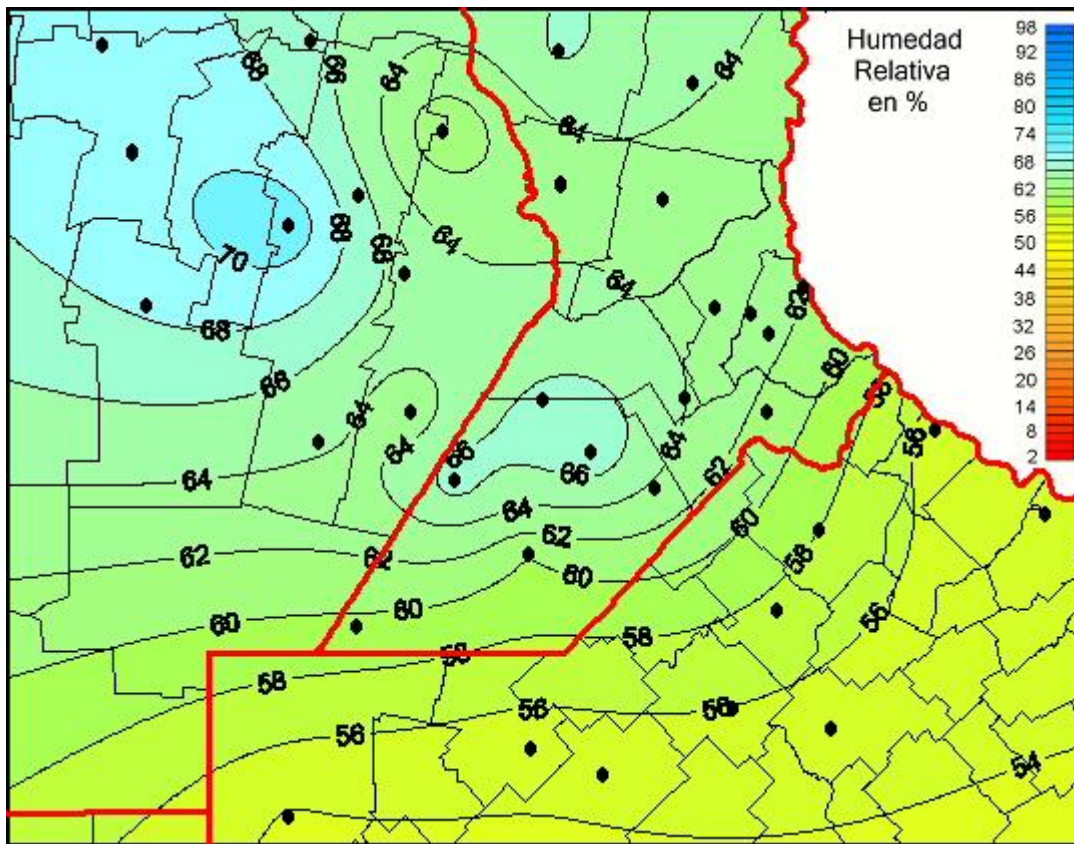

Humedad Relativa

Mapa de humedad relativa de las últimas 24 horas.
(Desde las 8:00AM hasta las 8:00AM). Se actualiza a las 10:00hs.