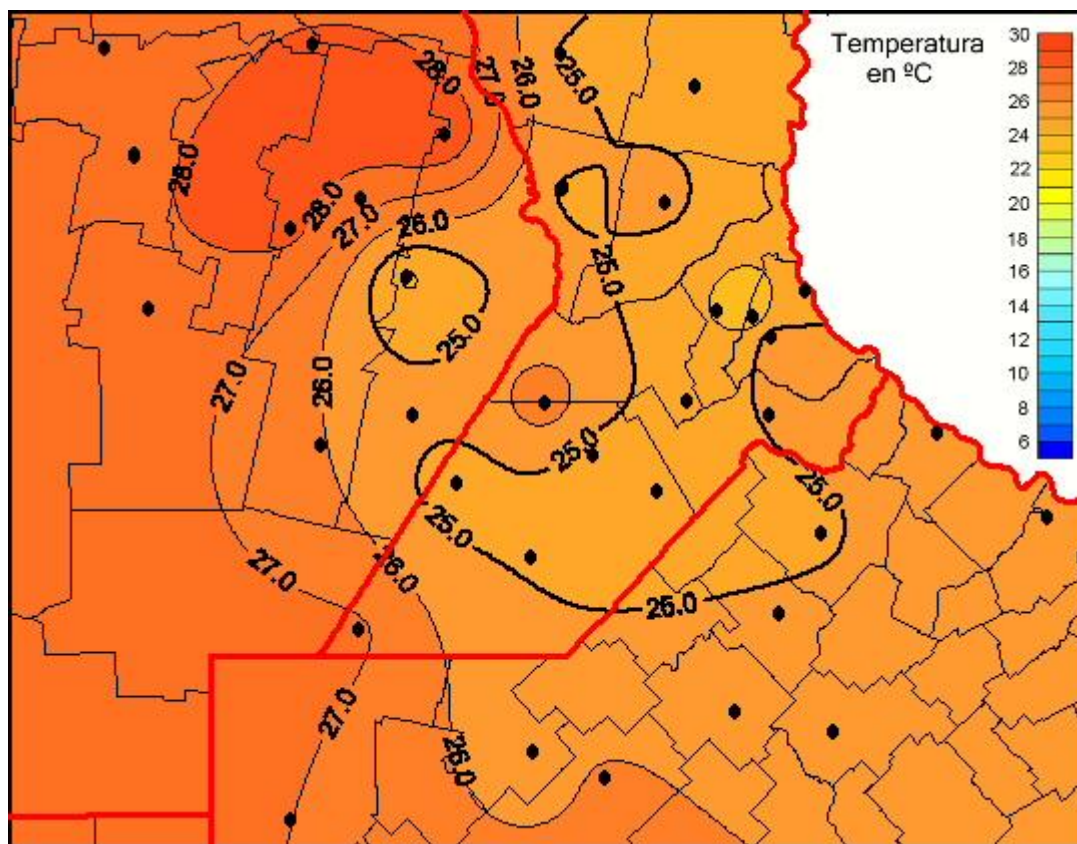

Temperaturas Medias

Mapa de temperaturas medias de las últimas 72 horas.
(Desde las 8:00AM hasta las 8:00AM). Se actualiza a las 10:00hs.