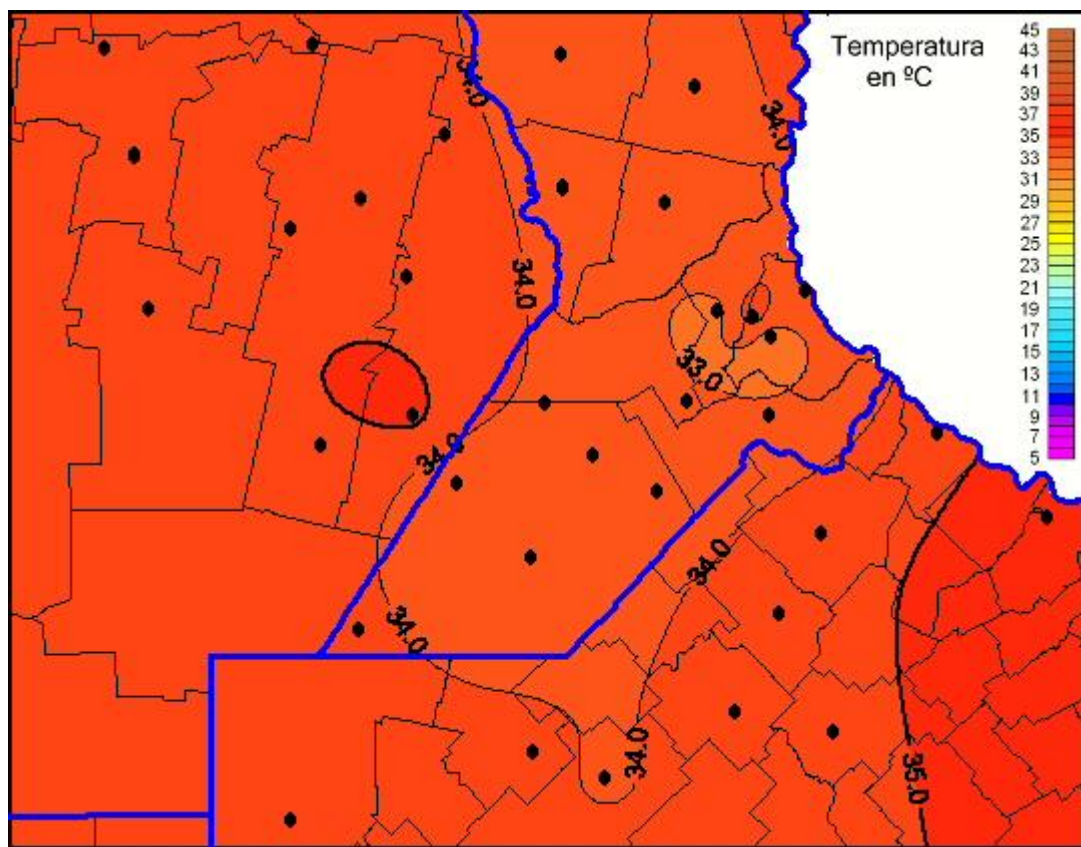

Temperaturas Máximas

Mapa de temperaturas máximas de las últimas 72 horas.
(Desde las 8:00AM hasta las 8:00AM). Se actualiza a las 10:00hs.