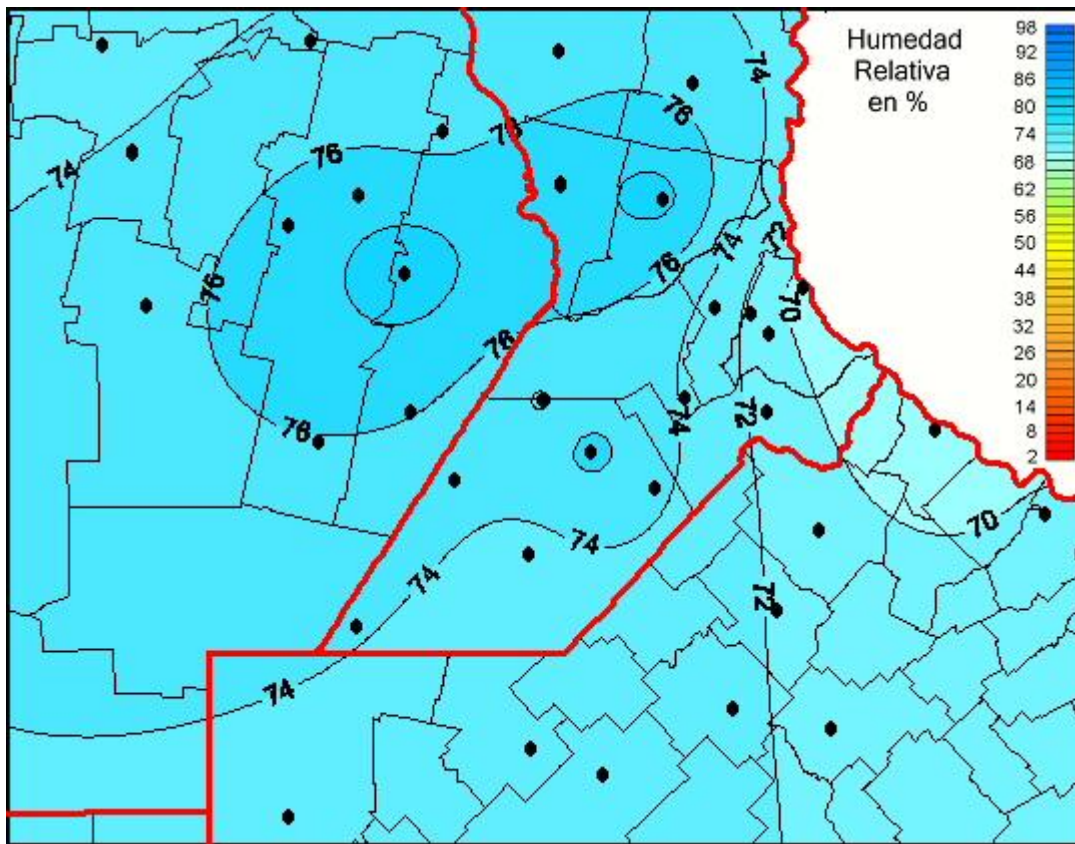

Humedad Relativa

Mapa de humedad relativa de las últimas 72 horas.
(Desde las 8:00AM hasta las 8:00AM). Se actualiza a las 10:00hs.