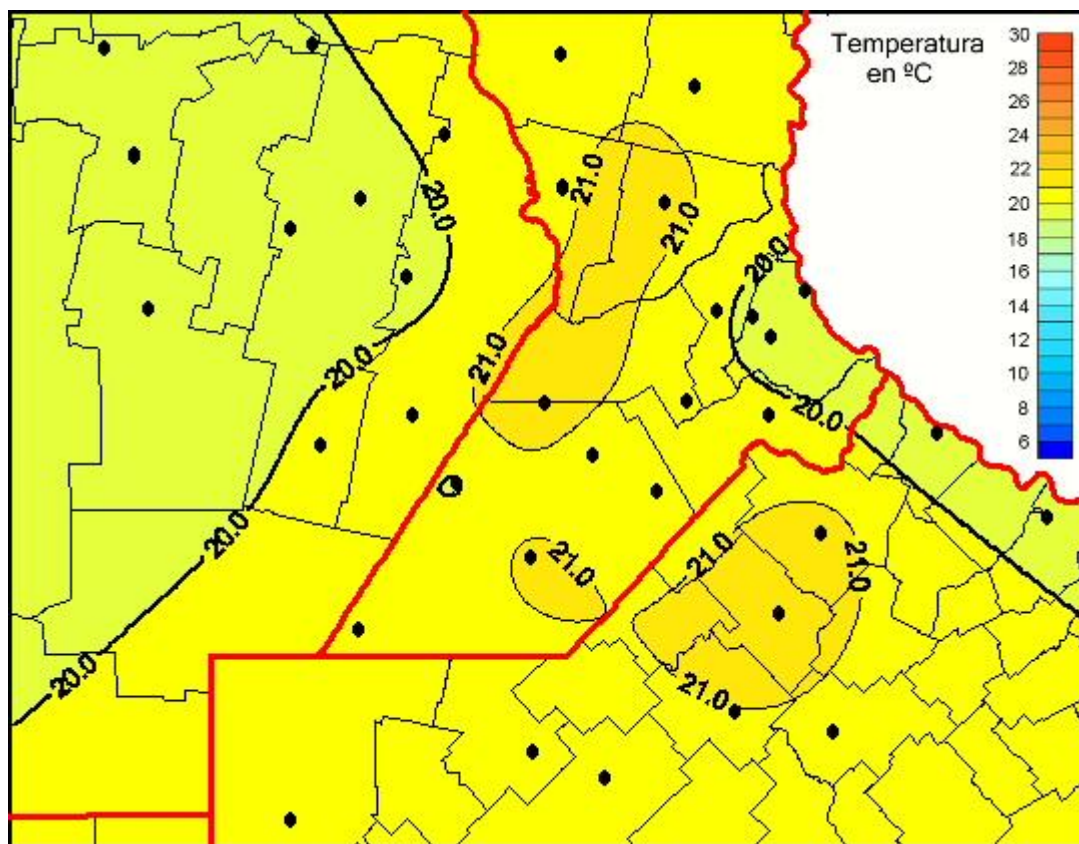

Temperaturas Medias

Mapa de temperaturas medias de las últimas 24 horas.
(Desde las 8:00AM hasta las 8:00AM). Se actualiza a las 10:00hs.