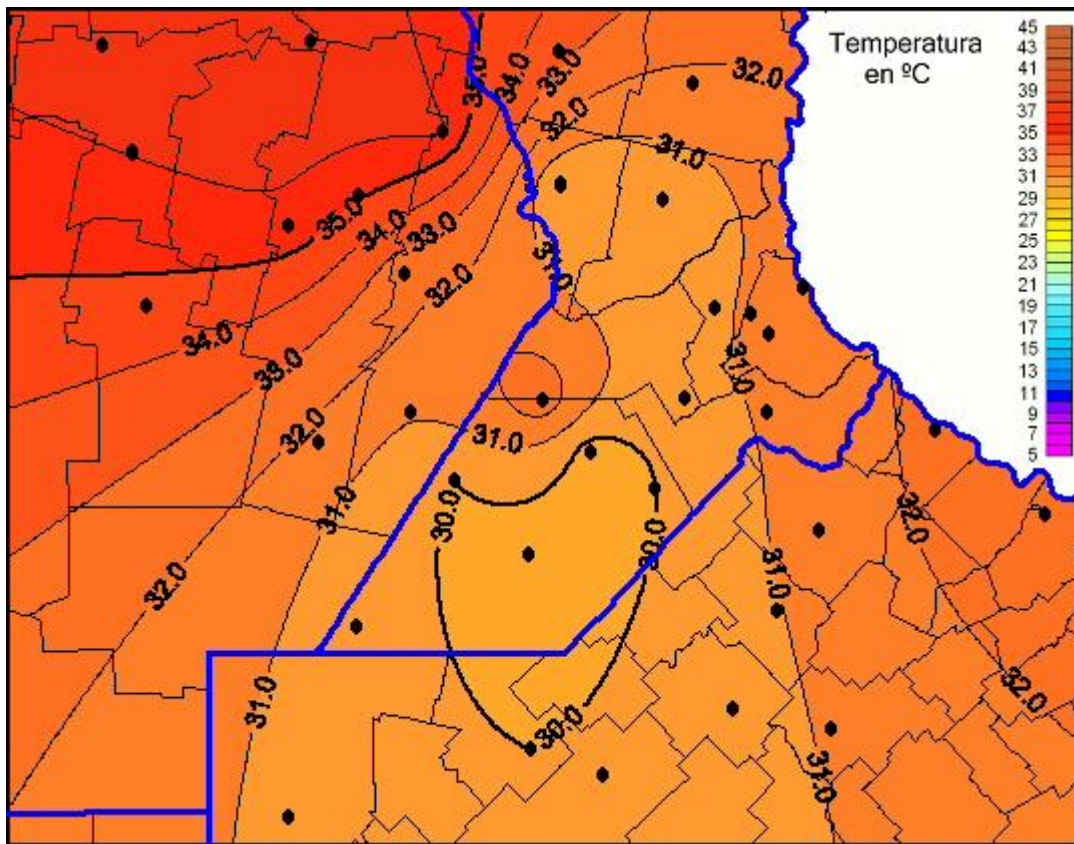

## Temperaturas Máximas

Mapa de temperaturas máximas de las últimas 24 horas.  
(Desde las 8:00AM hasta las 8:00AM). Se actualiza a las 10:00hs.