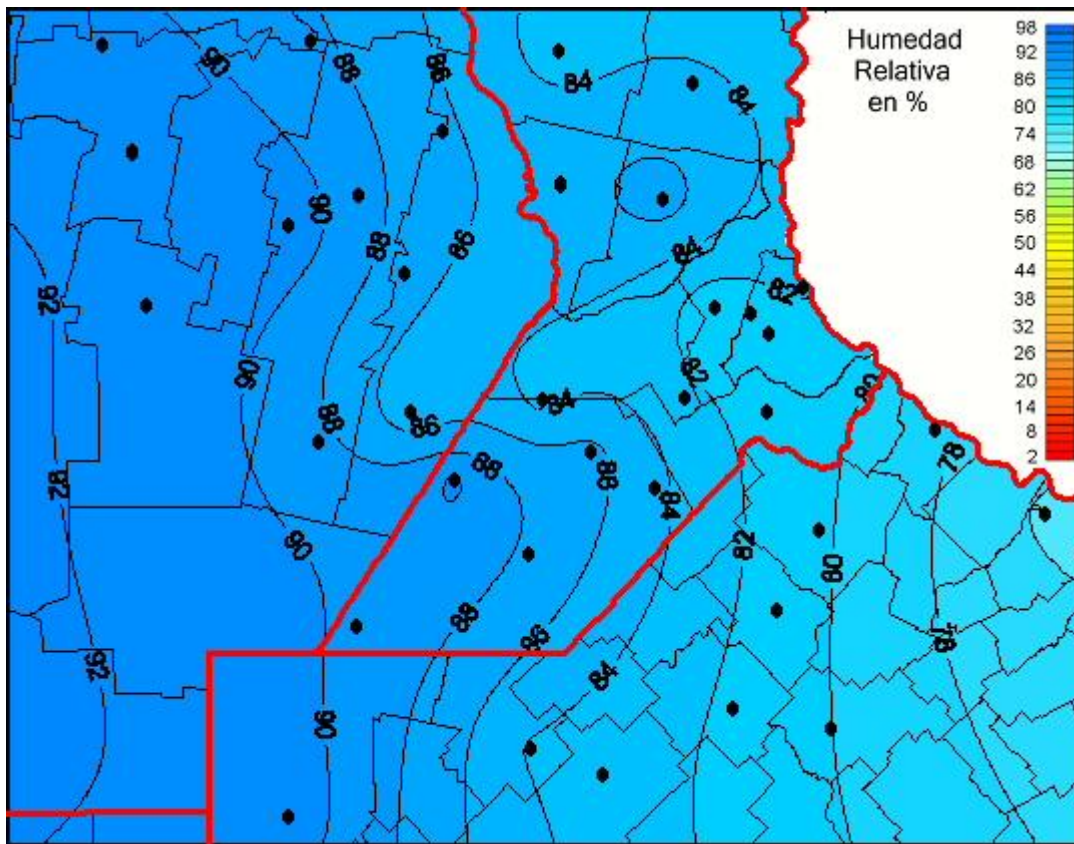

## Humedad Relativa

Mapa de humedad relativa de las las últimas 24 horas.  
(Desde las 8:00AM hasta las 8:00AM). Se actualiza a las 10:00hs.