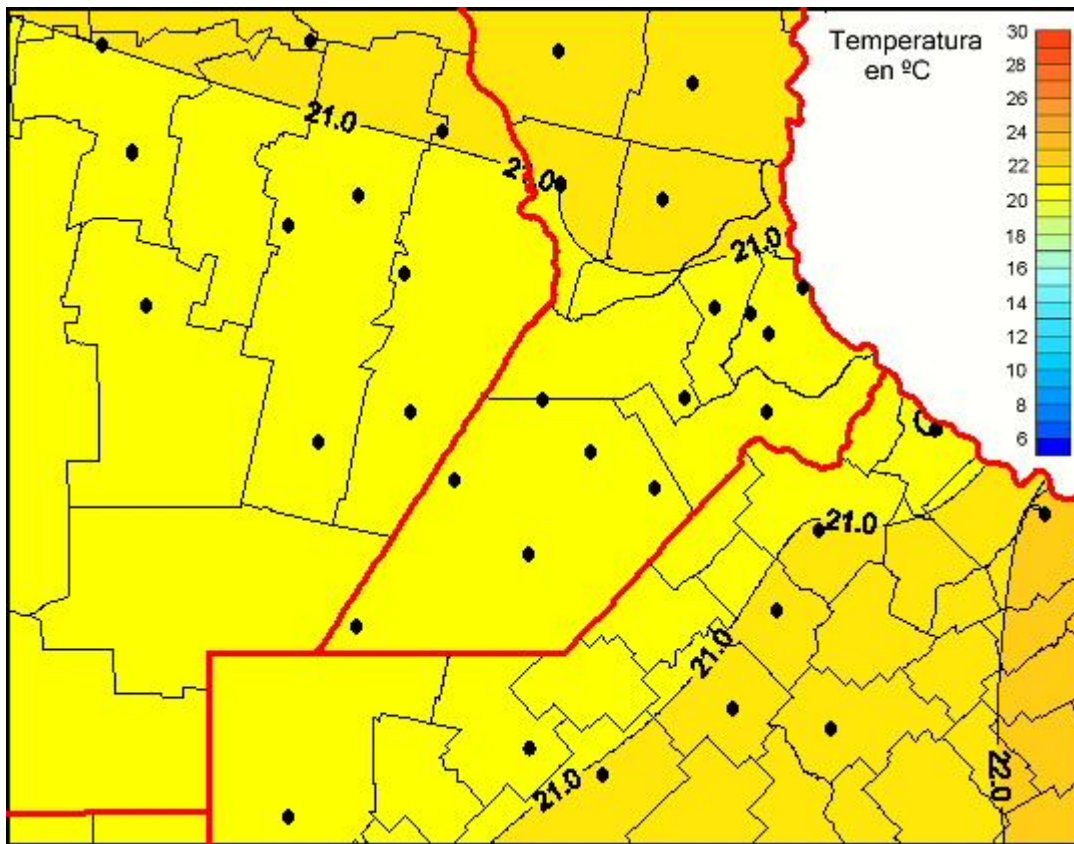

Temperaturas Medias

Mapa de temperaturas medias de las las últimas 24 horas.
(Desde las 8:00AM hasta las 8:00AM). Se actualiza a las 10:00hs.