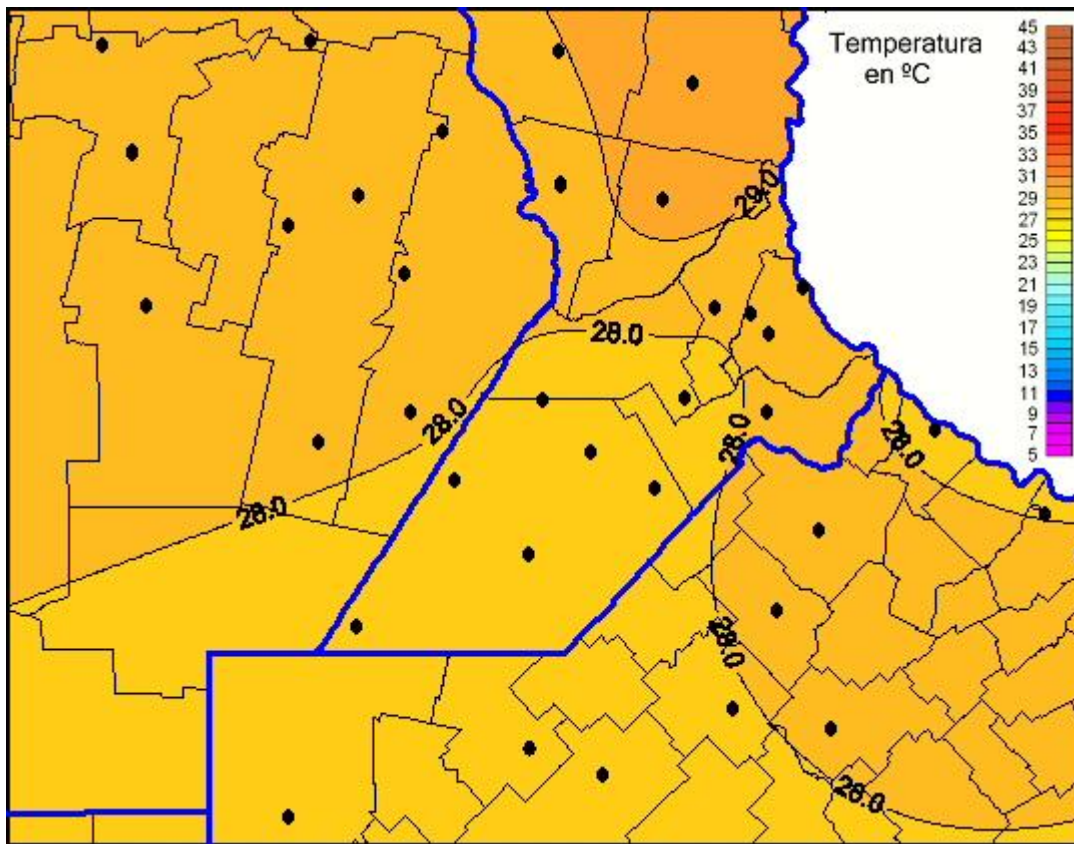

Temperaturas Máximas

Mapa de temperaturas máximas de las últimas 24 horas.
(Desde las 8:00AM hasta las 8:00AM). Se actualiza a las 10:00hs.