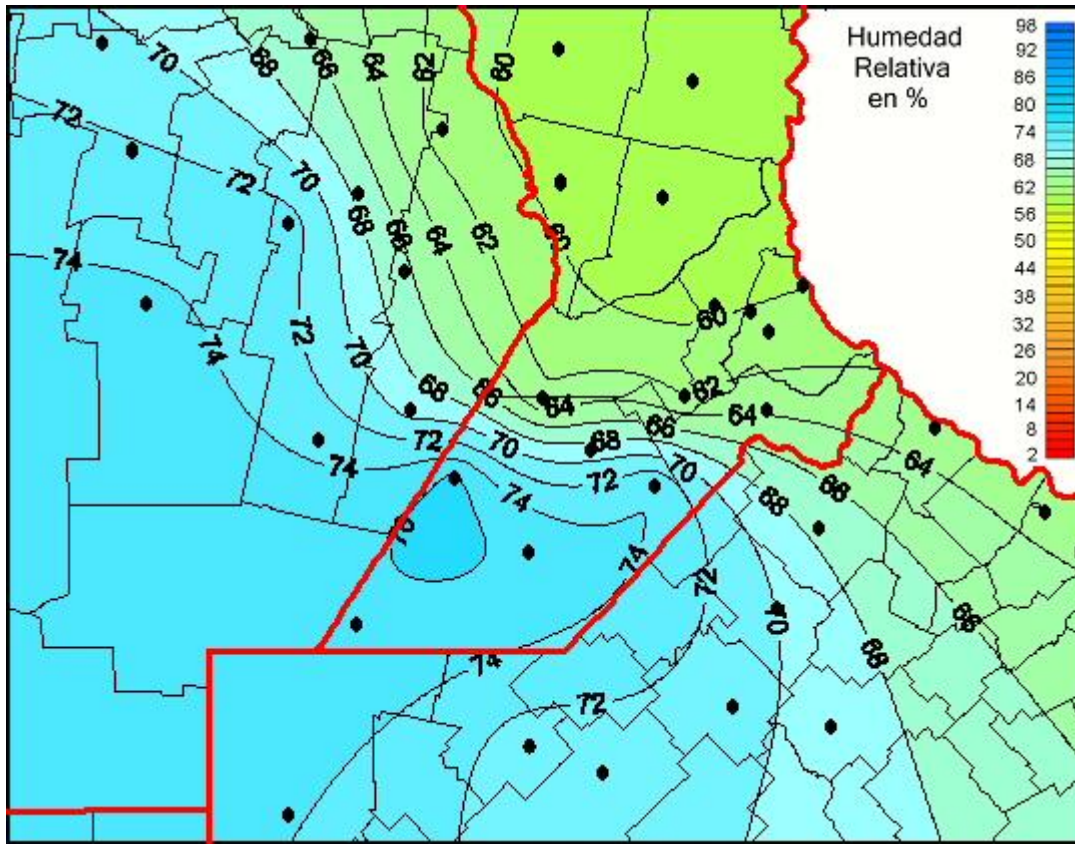

Humedad Relativa

Mapa de humedad relativa de las últimas 24 horas.
(Desde las 8:00AM hasta las 8:00AM). Se actualiza a las 10:00hs.