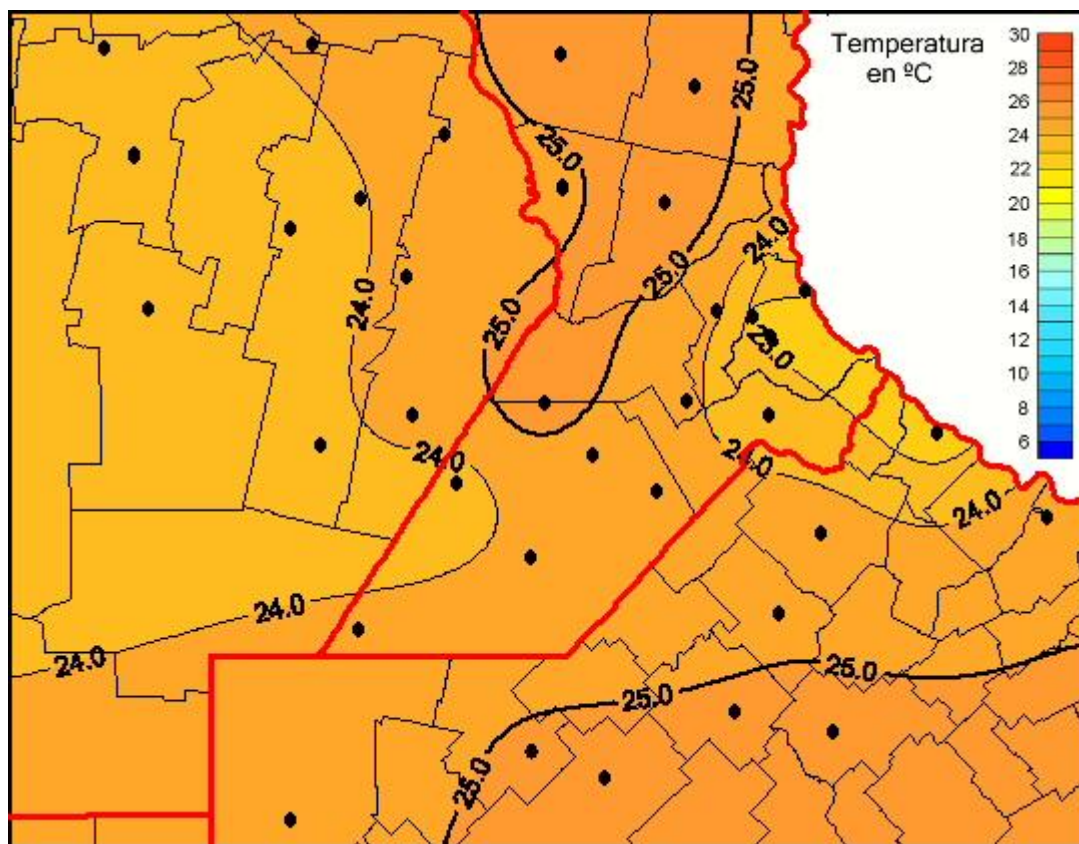

## Temperaturas Medias

Mapa de temperaturas medias de las últimas 24 horas.  
(Desde las 8:00AM hasta las 8:00AM). Se actualiza a las 10:00hs.