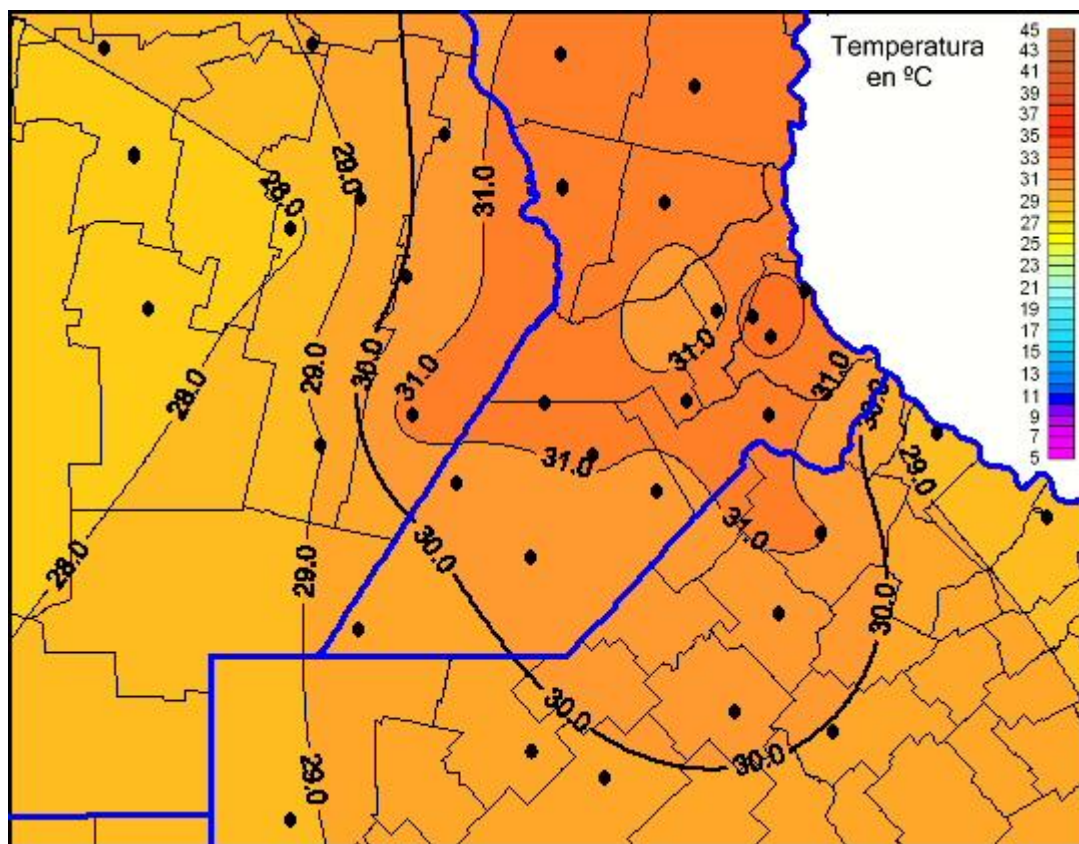

Temperaturas Máximas

Mapa de temperaturas máximas de las últimas 24 horas.
(Desde las 8:00AM hasta las 8:00AM). Se actualiza a las 10:00hs.