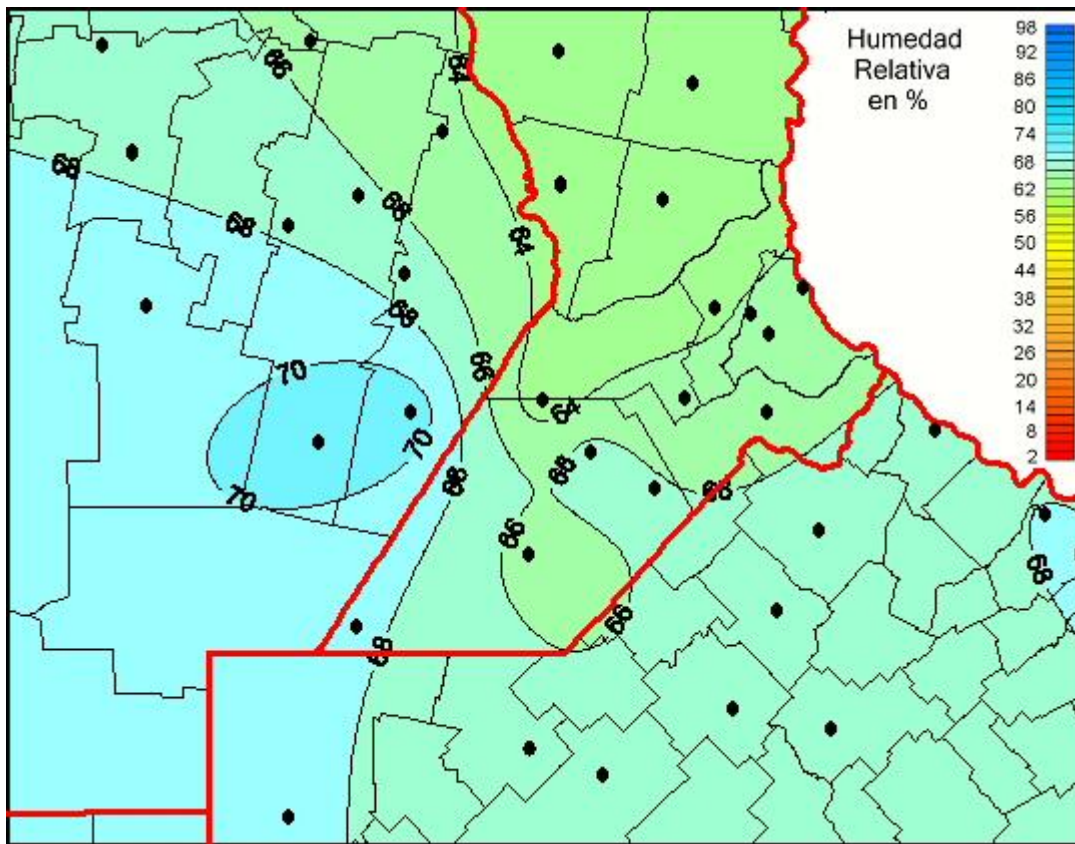

Humedad Relativa

Mapa de humedad relativa de las últimas 24 horas.
(Desde las 8:00AM hasta las 8:00AM). Se actualiza a las 10:00hs.