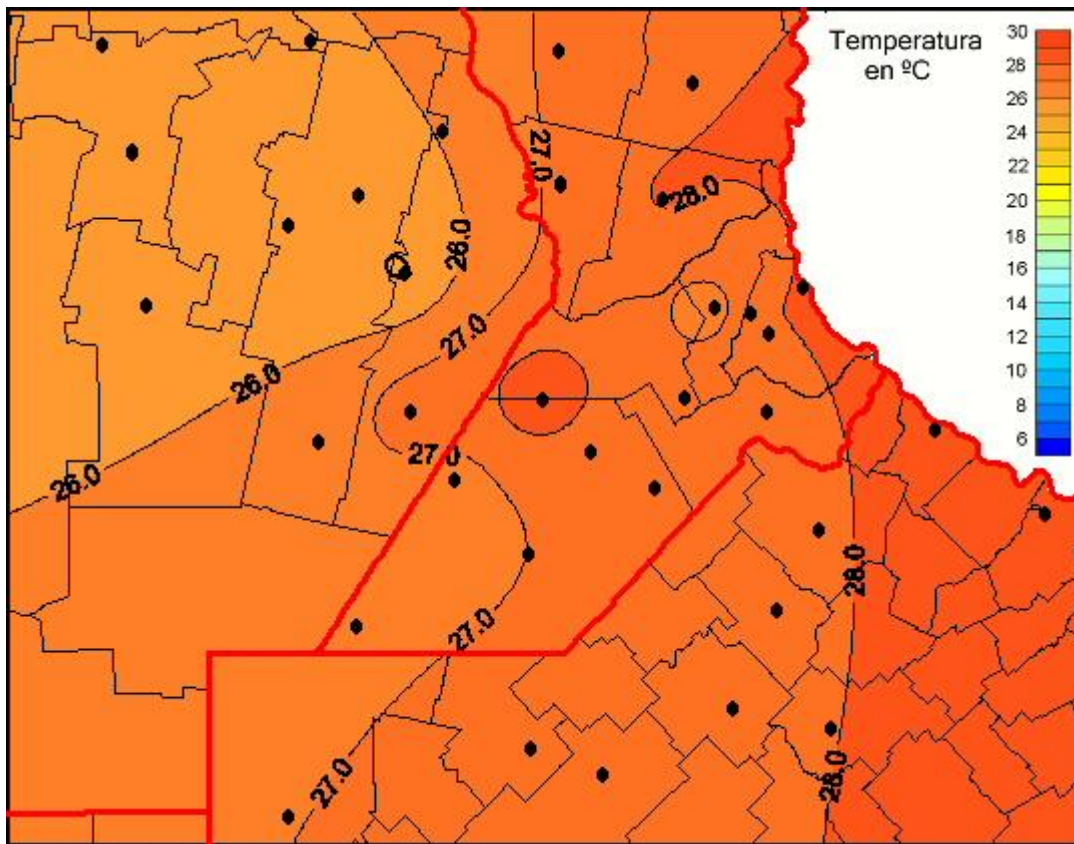

Temperaturas Medias

Mapa de temperaturas medias de las últimas 24 horas.
(Desde las 8:00AM hasta las 8:00AM). Se actualiza a las 10:00hs.