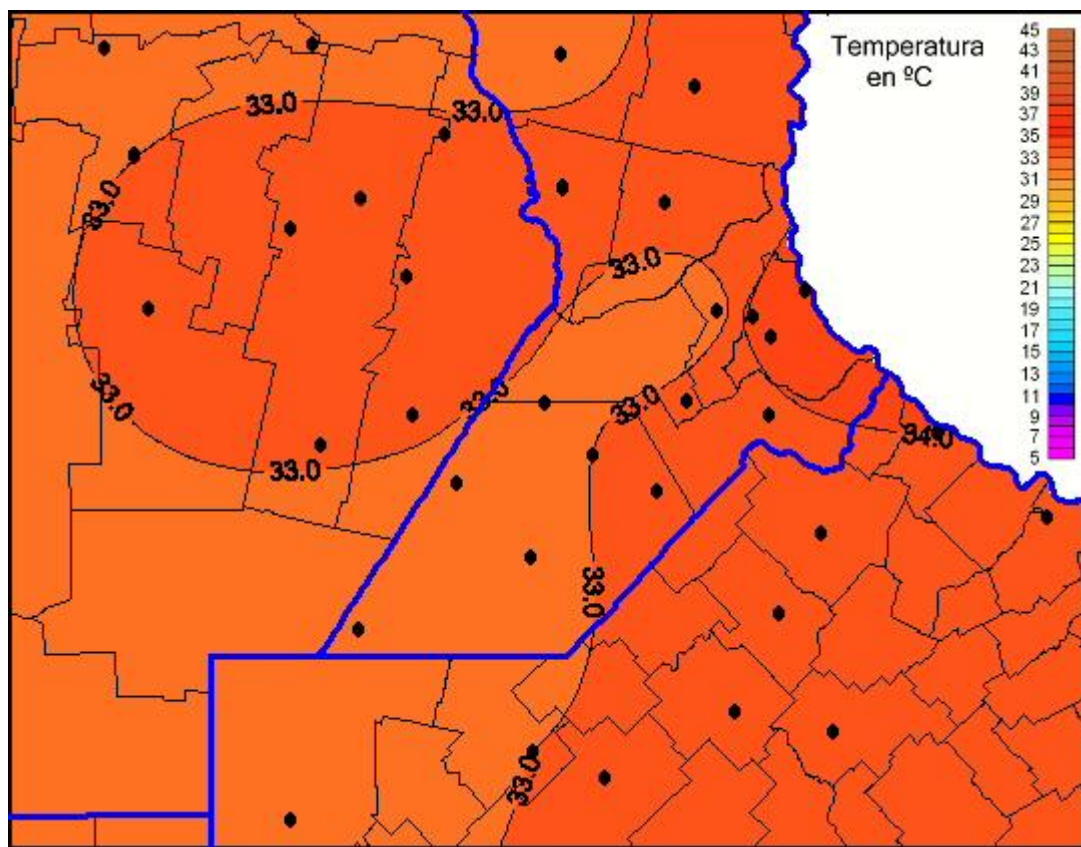

Temperaturas Máximas

Mapa de temperaturas máximas de las últimas 24 horas.
(Desde las 8:00AM hasta las 8:00AM). Se actualiza a las 10:00hs.