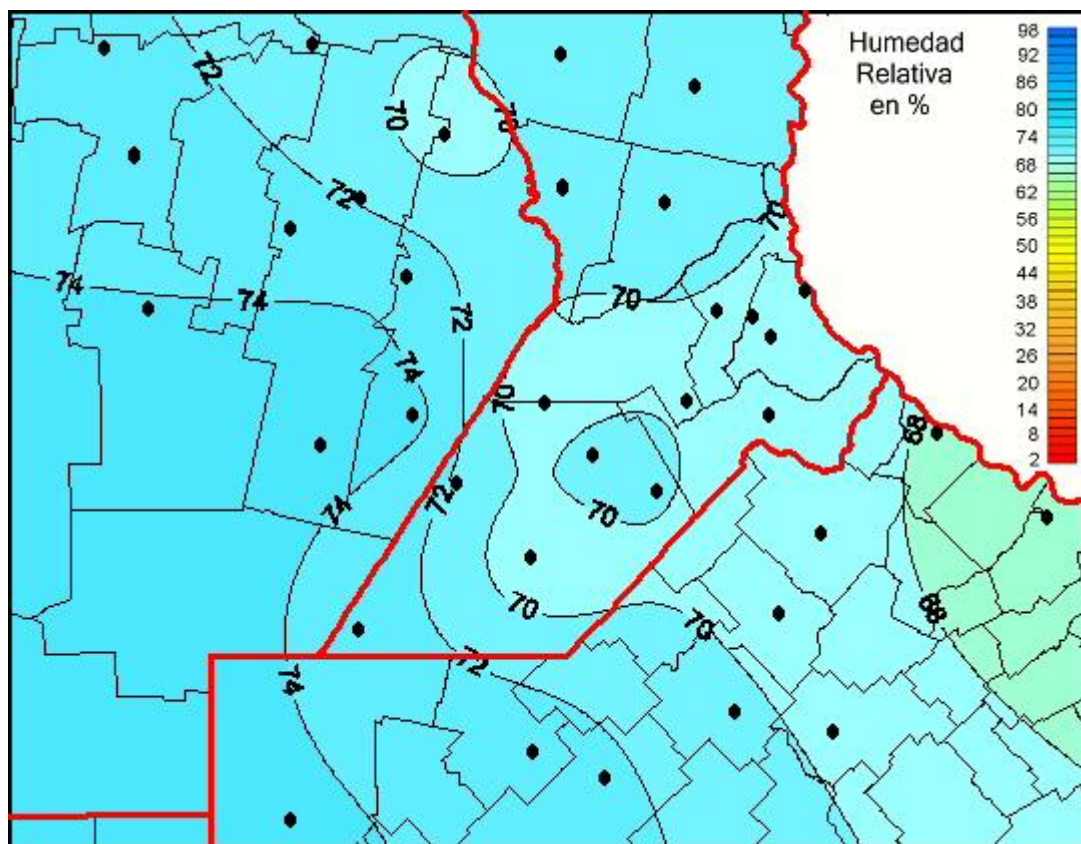

## Humedad Relativa

Mapa de humedad relativa de las últimas 24 horas.  
(Desde las 8:00AM hasta las 8:00AM). Se actualiza a las 10:00hs.