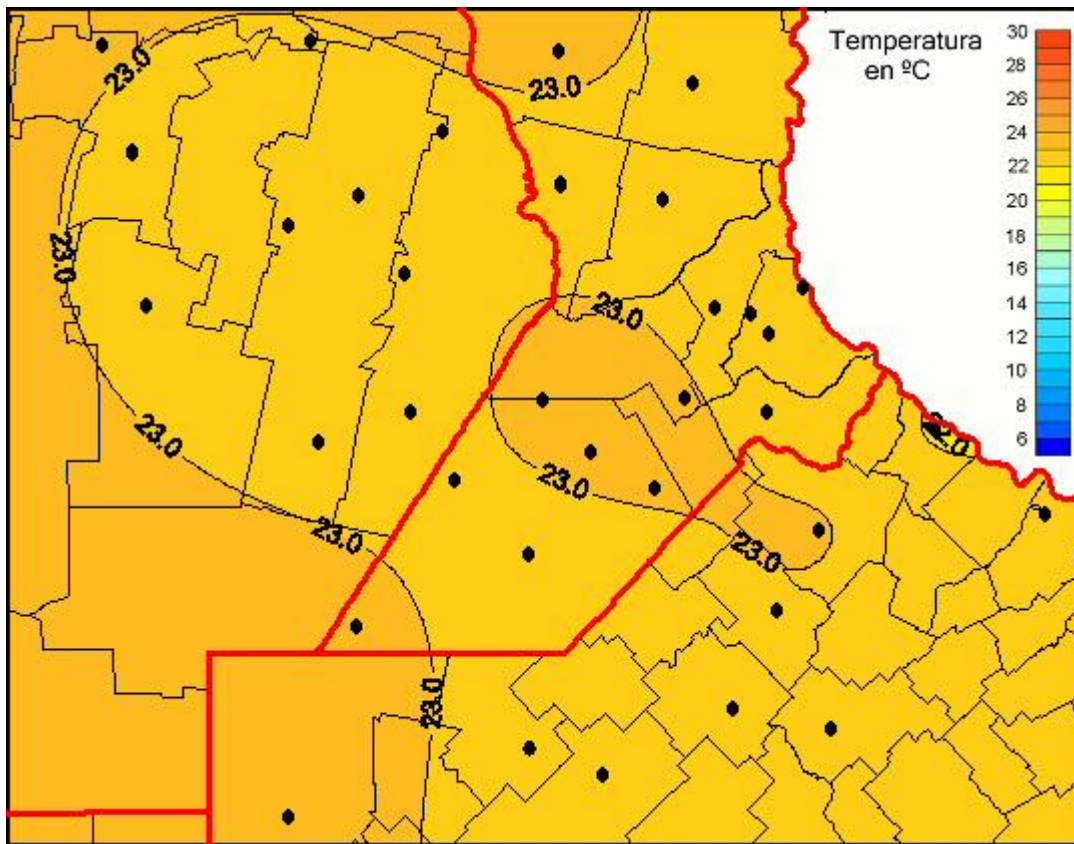

## Temperaturas Medias

Mapa de temperaturas medias de las últimas 72 horas.  
(Desde las 8:00AM hasta las 8:00AM). Se actualiza a las 10:00hs.