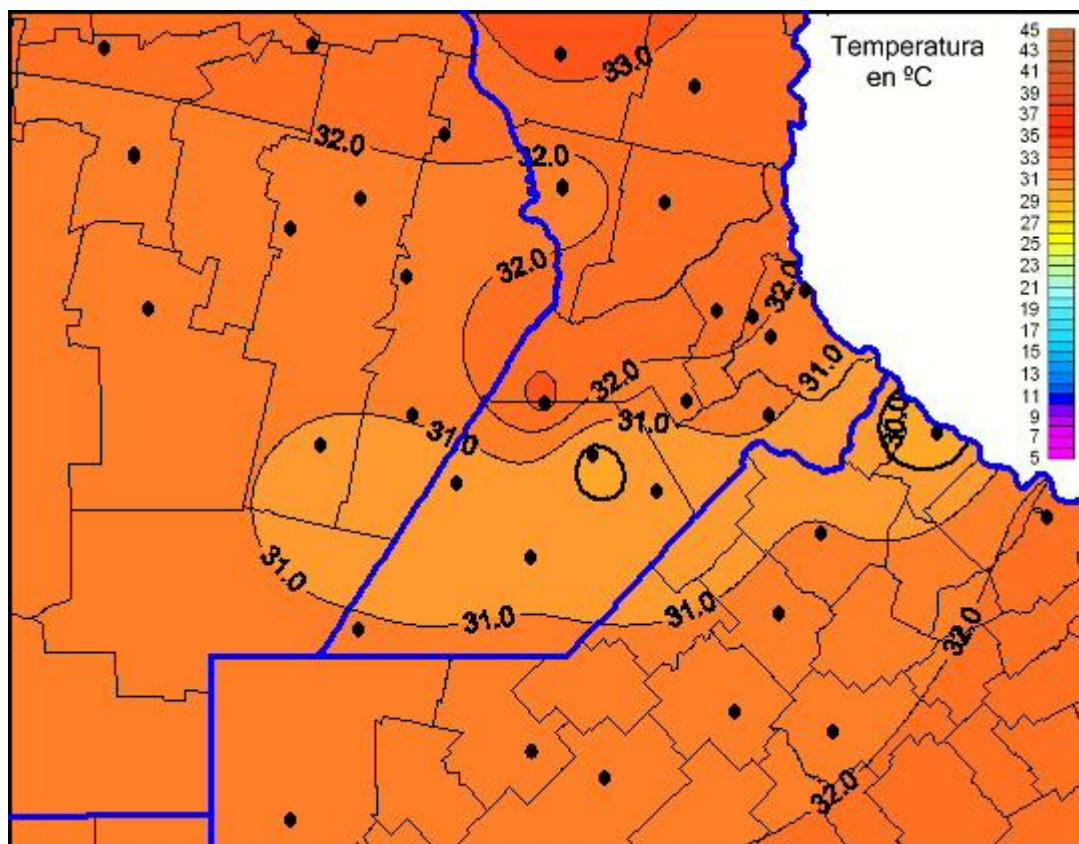

Temperaturas Máximas

Mapa de temperaturas máximas de las las últimas 72 horas.
(Desde las 8:00AM hasta las 8:00AM). Se actualiza a las 10:00hs.

BOLSA
DE COMERCIO
DE ROSARIO

 www.facebook.com/BCROficial

 twitter.com/bcrgrensa