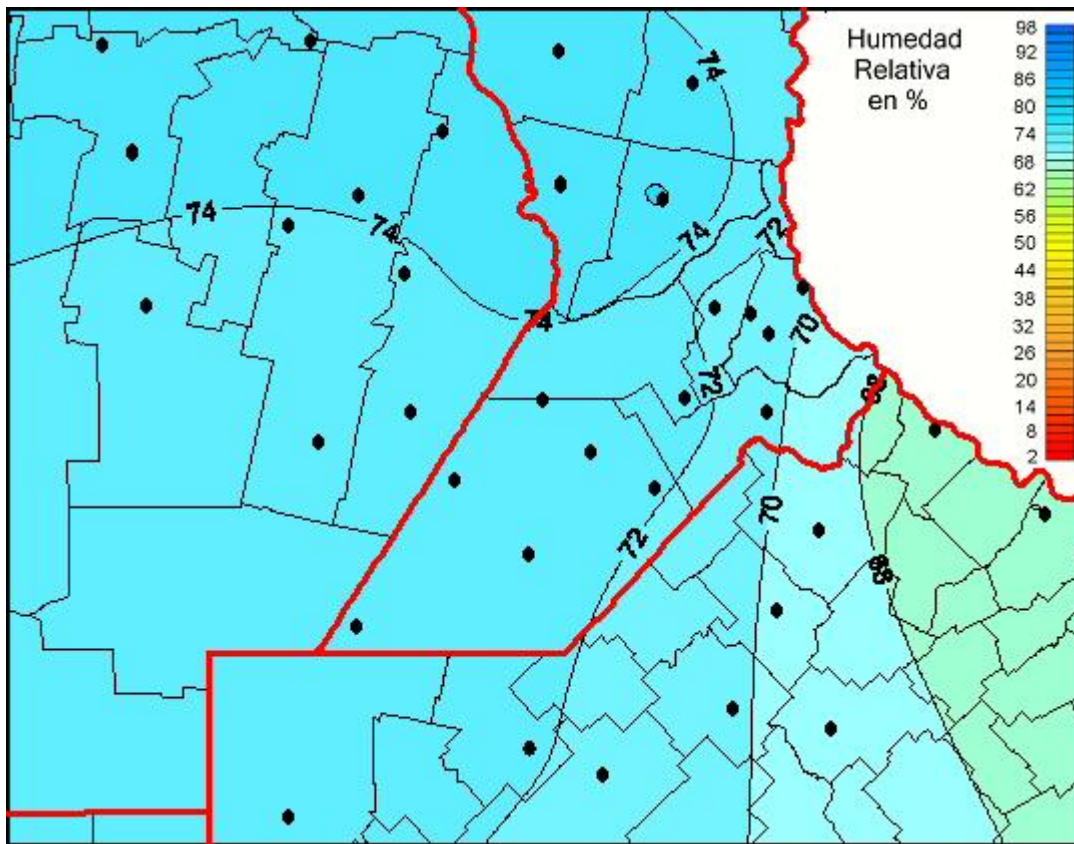

Humedad Relativa

Mapa de humedad relativa de las las últimas 72 horas.
(Desde las 8:00AM hasta las 8:00AM). Se actualiza a las 10:00hs.