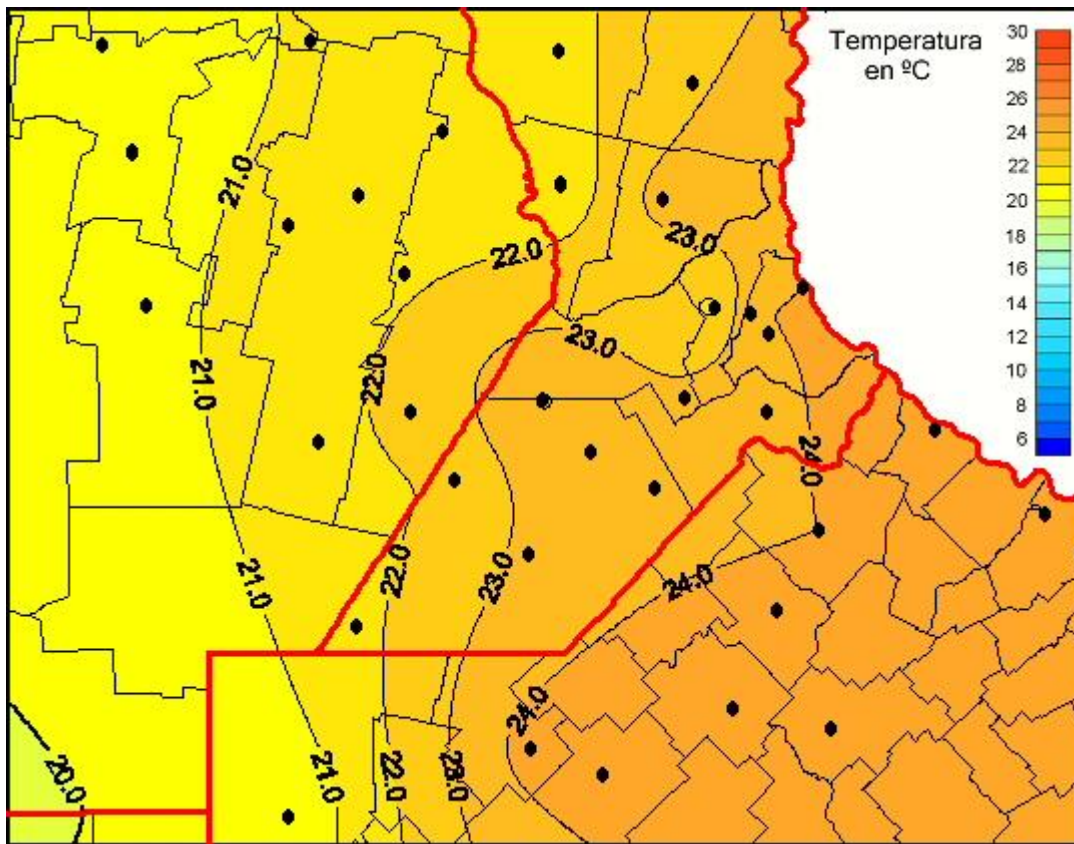

Temperaturas Medias

Mapa de temperaturas medias de las últimas 24 horas.
(Desde las 8:00AM hasta las 8:00AM). Se actualiza a las 10:00hs.