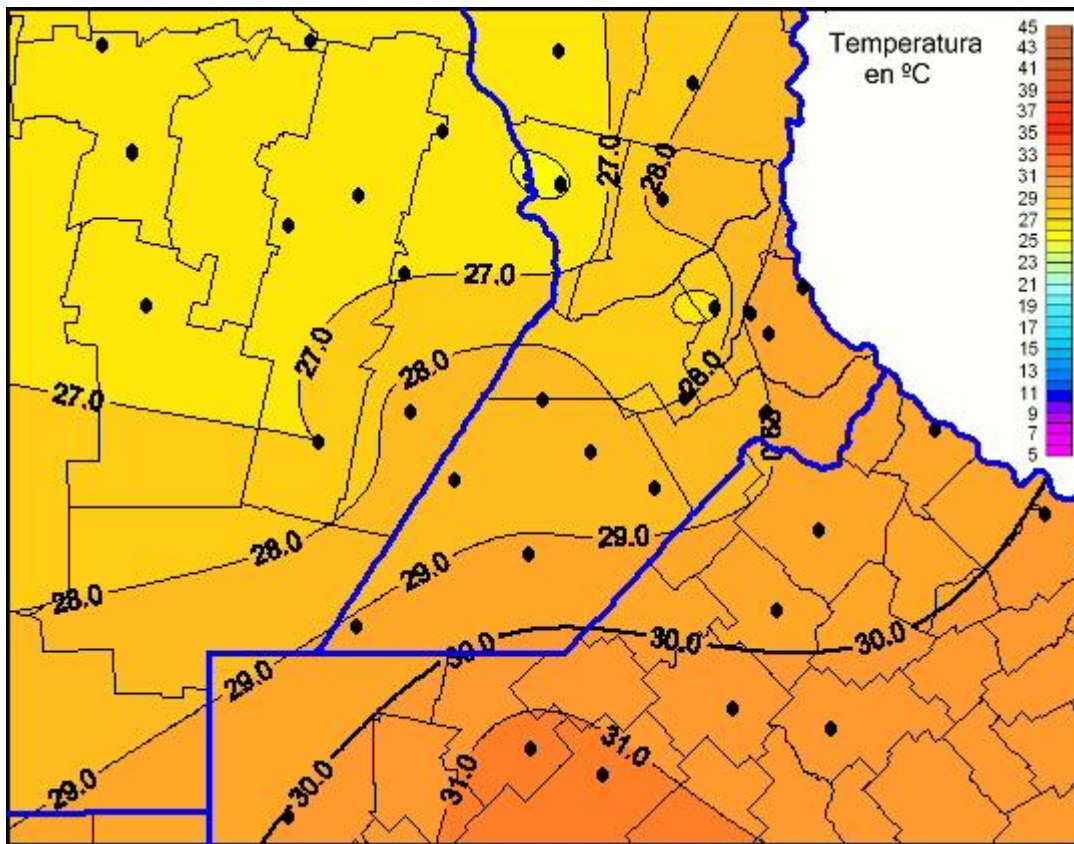

## Temperaturas Máximas

Mapa de temperaturas máximas de las últimas 24 horas.  
(Desde las 8:00AM hasta las 8:00AM). Se actualiza a las 10:00hs.