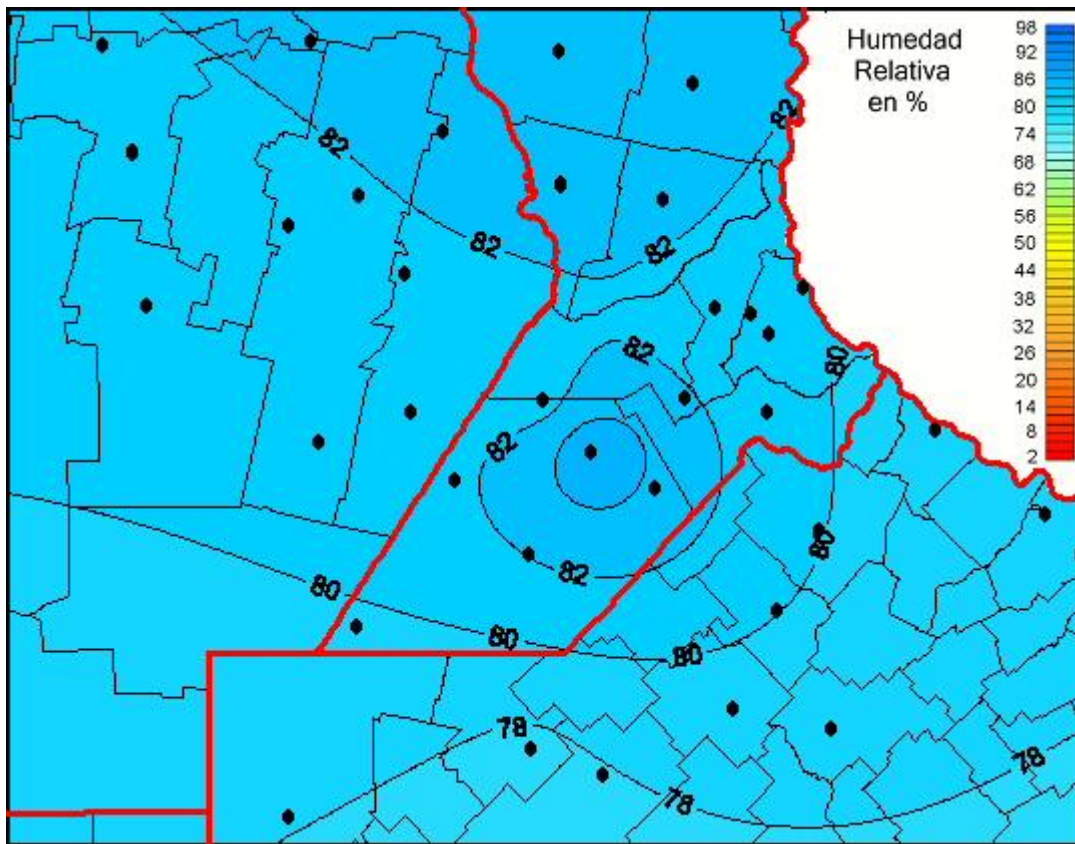

## Humedad Relativa

Mapa de humedad relativa de las las últimas 24 horas.  
(Desde las 8:00AM hasta las 8:00AM). Se actualiza a las 10:00hs.