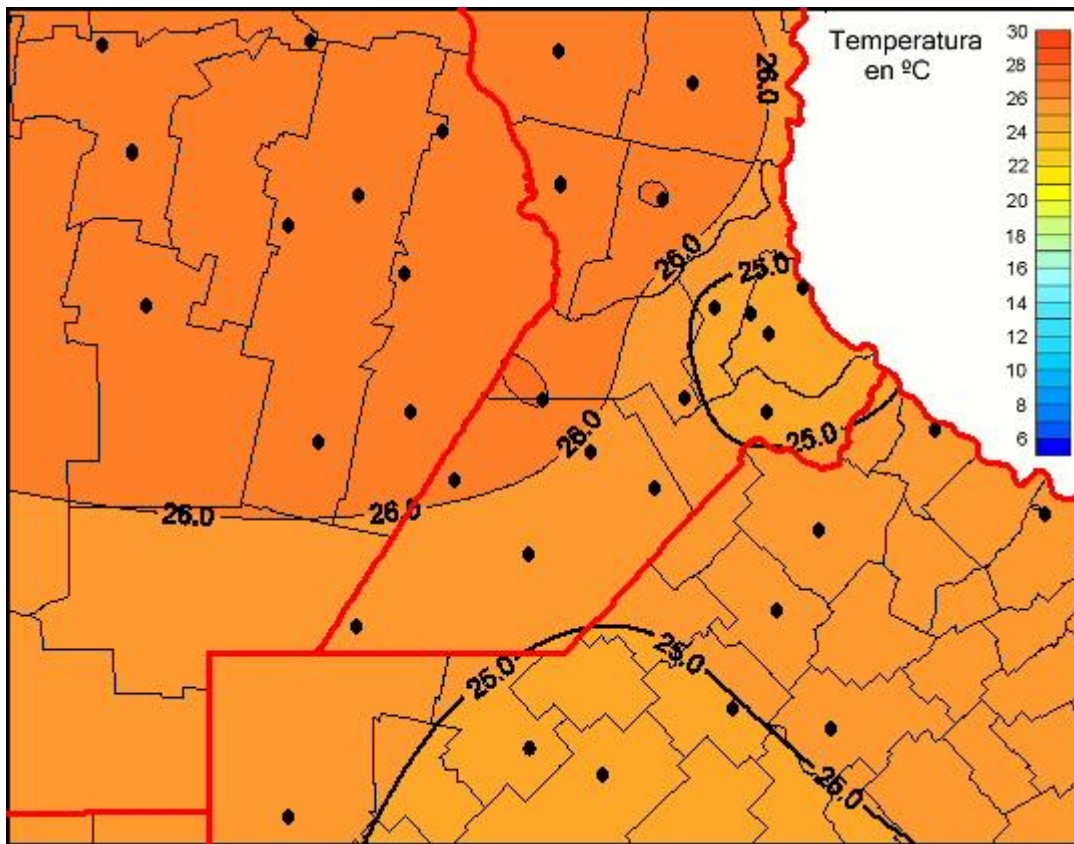

## Temperaturas Medias

Mapa de temperaturas medias de las las últimas 24 horas.  
(Desde las 8:00AM hasta las 8:00AM). Se actualiza a las 10:00hs.