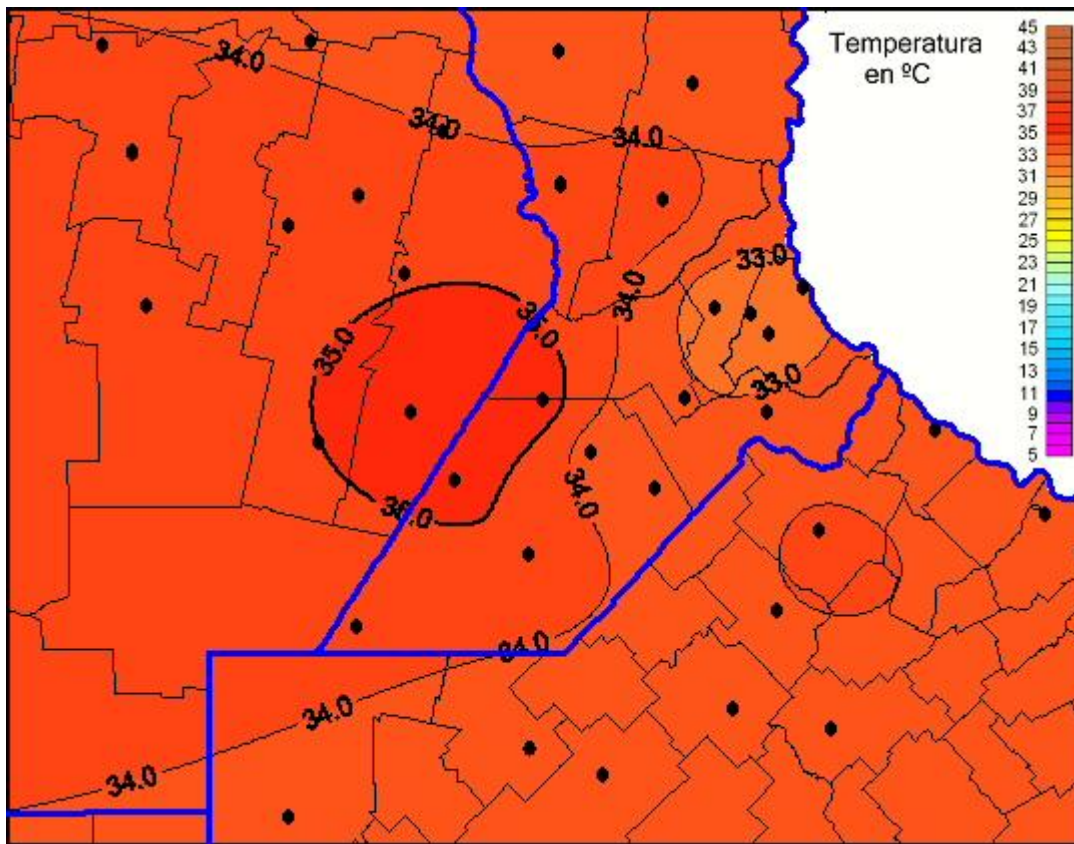

# Temperaturas Máximas

Mapa de temperaturas máximas de las últimas 24 horas.  
(Desde las 8:00AM hasta las 8:00AM). Se actualiza a las 10:00hs.