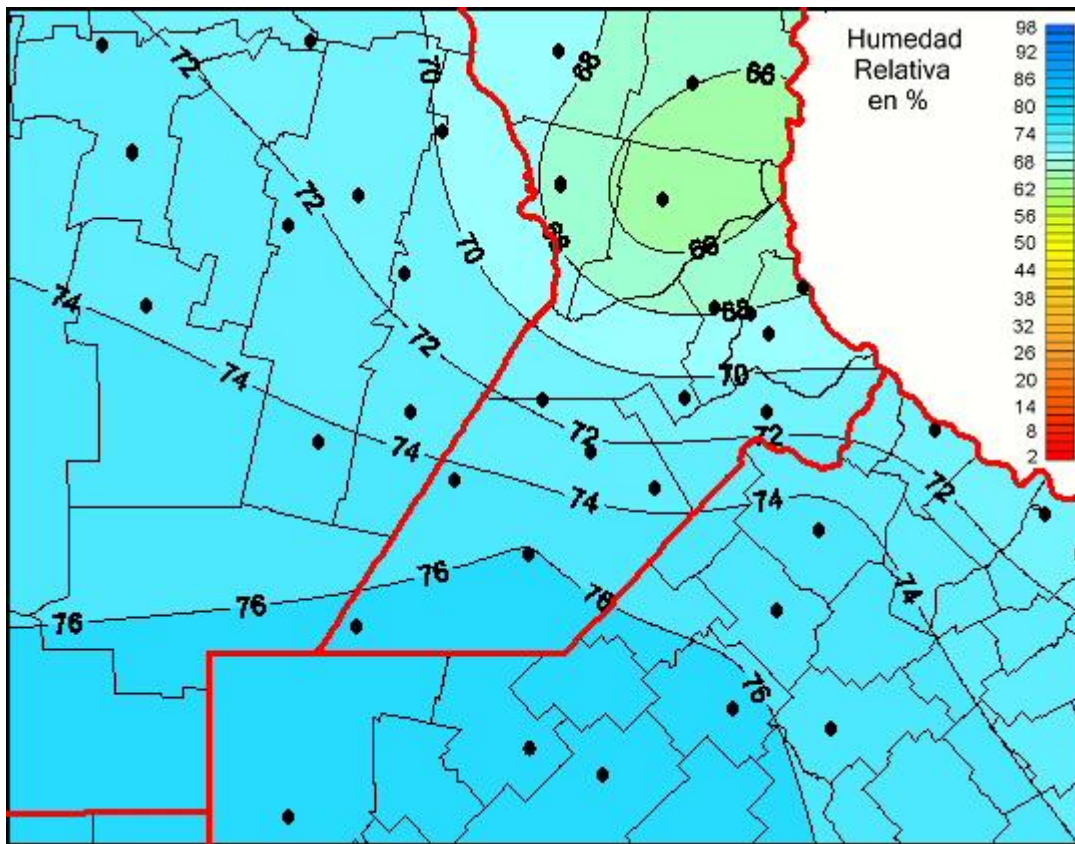

Humedad Relativa

Mapa de humedad relativa de las las últimas 24 horas.
(Desde las 8:00AM hasta las 8:00AM). Se actualiza a las 10:00hs.