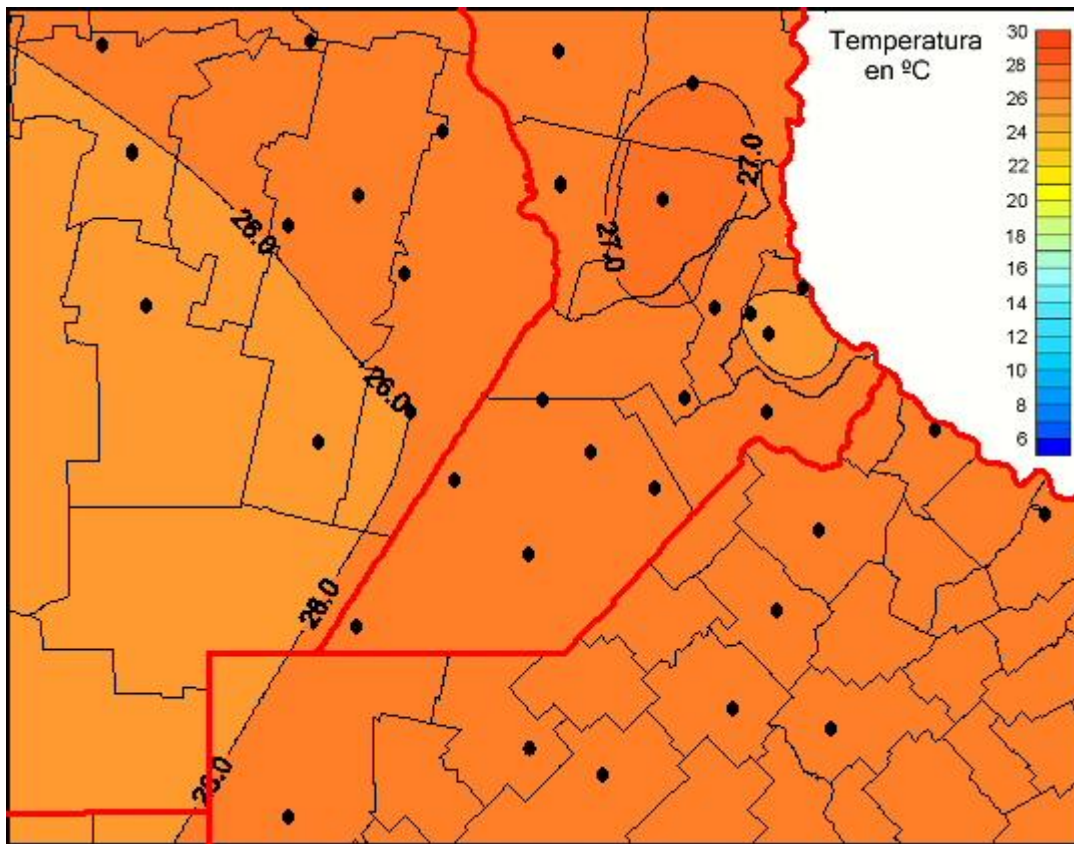

Temperaturas Medias

Mapa de temperaturas medias de las últimas 24 horas.
(Desde las 8:00AM hasta las 8:00AM). Se actualiza a las 10:00hs.