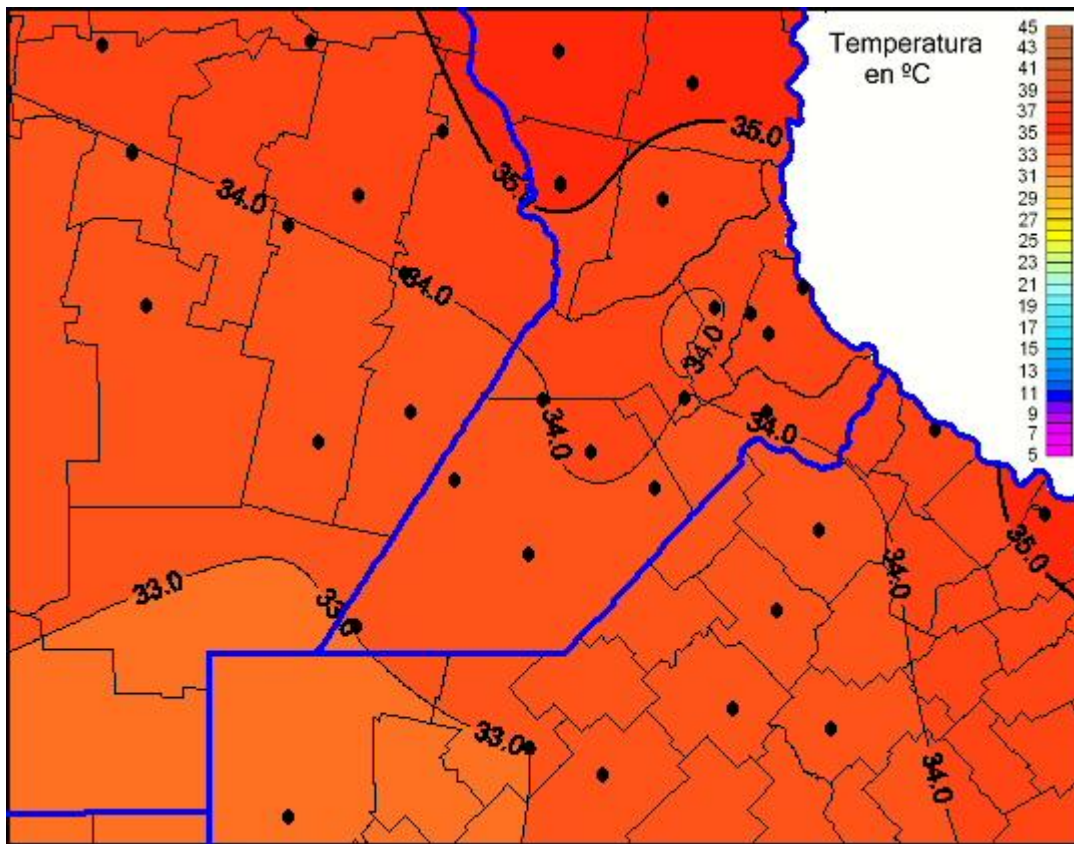

Temperaturas Máximas

Mapa de temperaturas máximas de las últimas 24 horas.
(Desde las 8:00AM hasta las 8:00AM). Se actualiza a las 10:00hs.