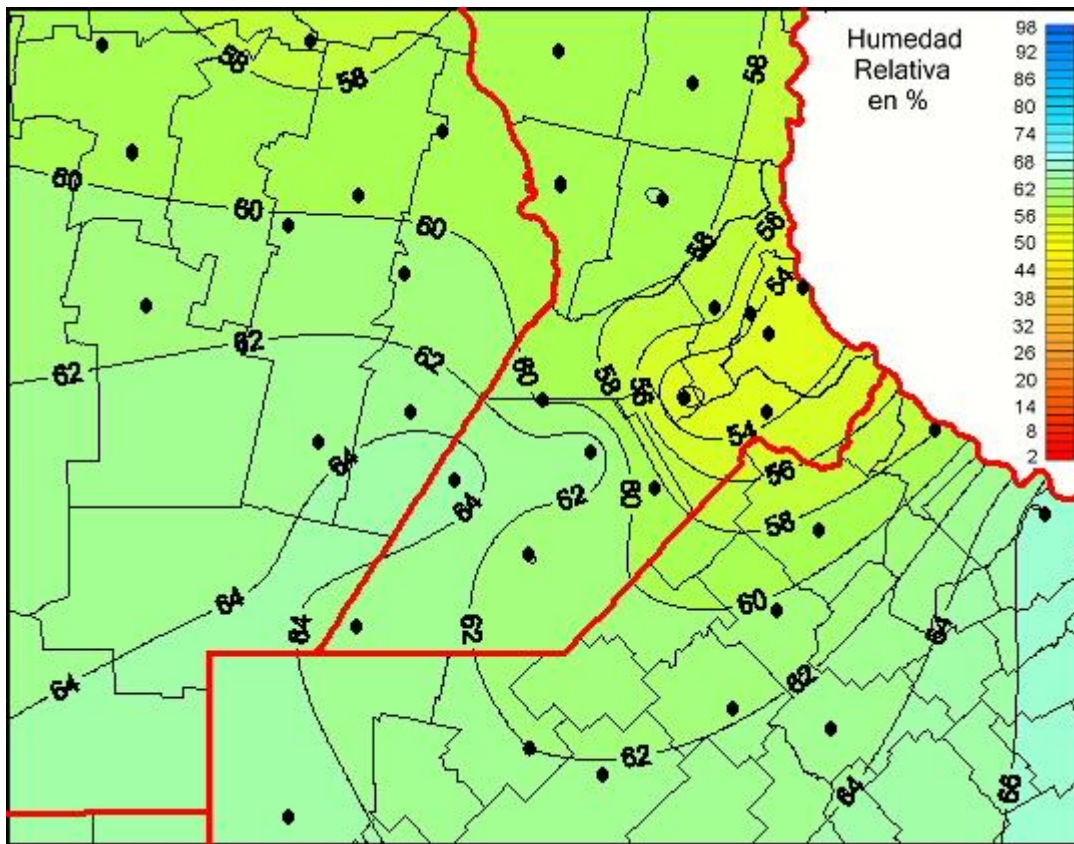

## Humedad Relativa

Mapa de humedad relativa de las las últimas 24 horas.  
(Desde las 8:00AM hasta las 8:00AM). Se actualiza a las 10:00hs.