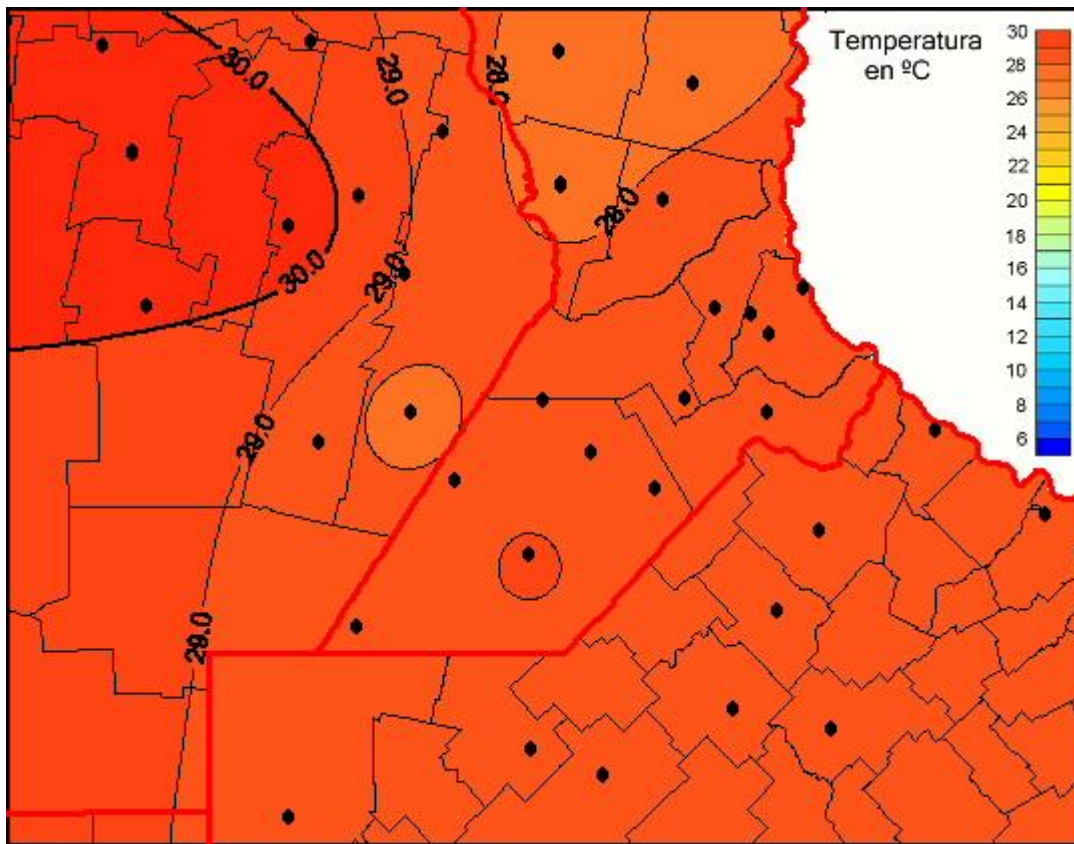

Temperaturas Medias

Mapa de temperaturas medias de las las últimas 24 horas.
(Desde las 8:00AM hasta las 8:00AM). Se actualiza a las 10:00hs.