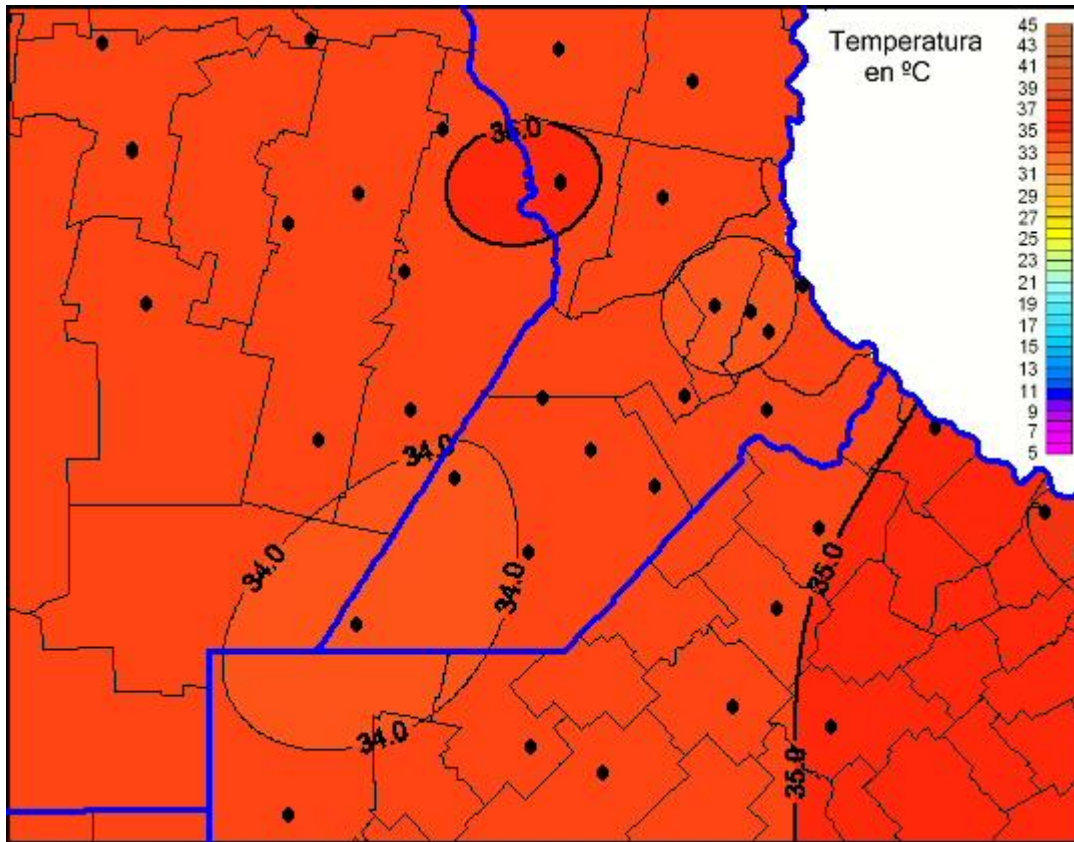

Temperaturas Máximas

Mapa de temperaturas máximas de las últimas 24 horas.
(Desde las 8:00AM hasta las 8:00AM). Se actualiza a las 10:00hs.