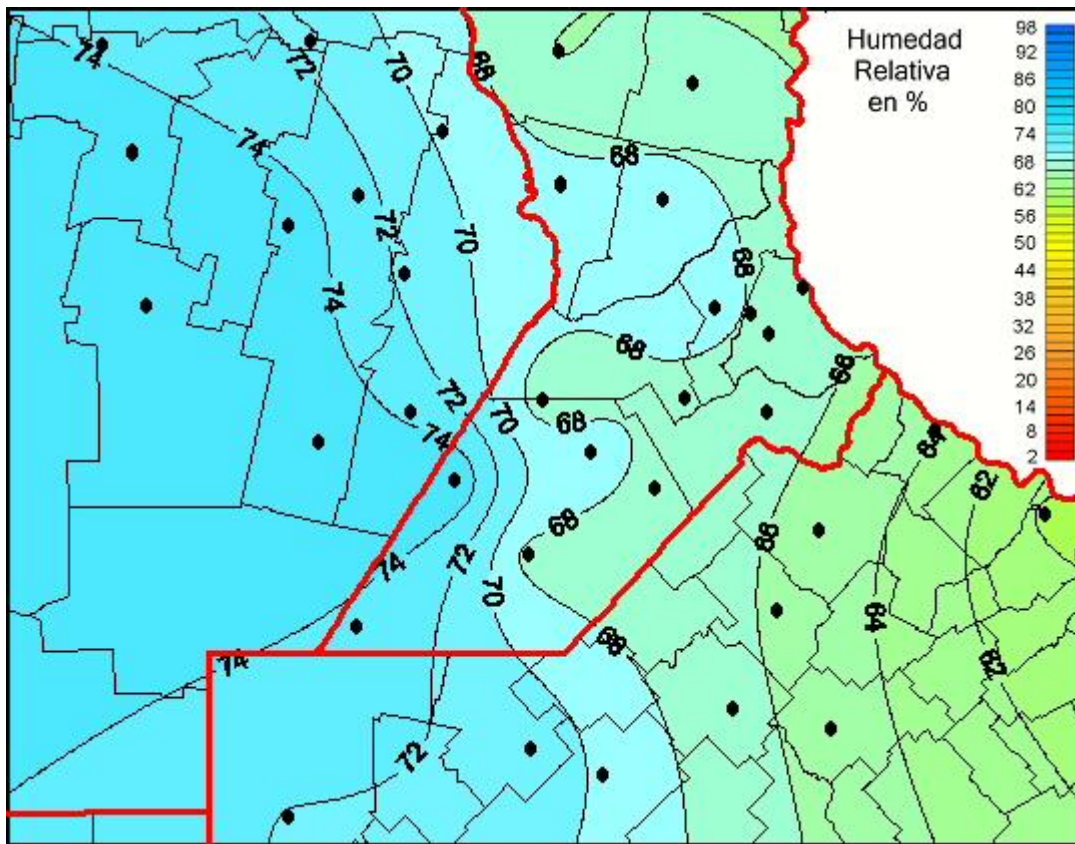

Humedad Relativa

Mapa de humedad relativa de las las últimas 24 horas.
(Desde las 8:00AM hasta las 8:00AM). Se actualiza a las 10:00hs.