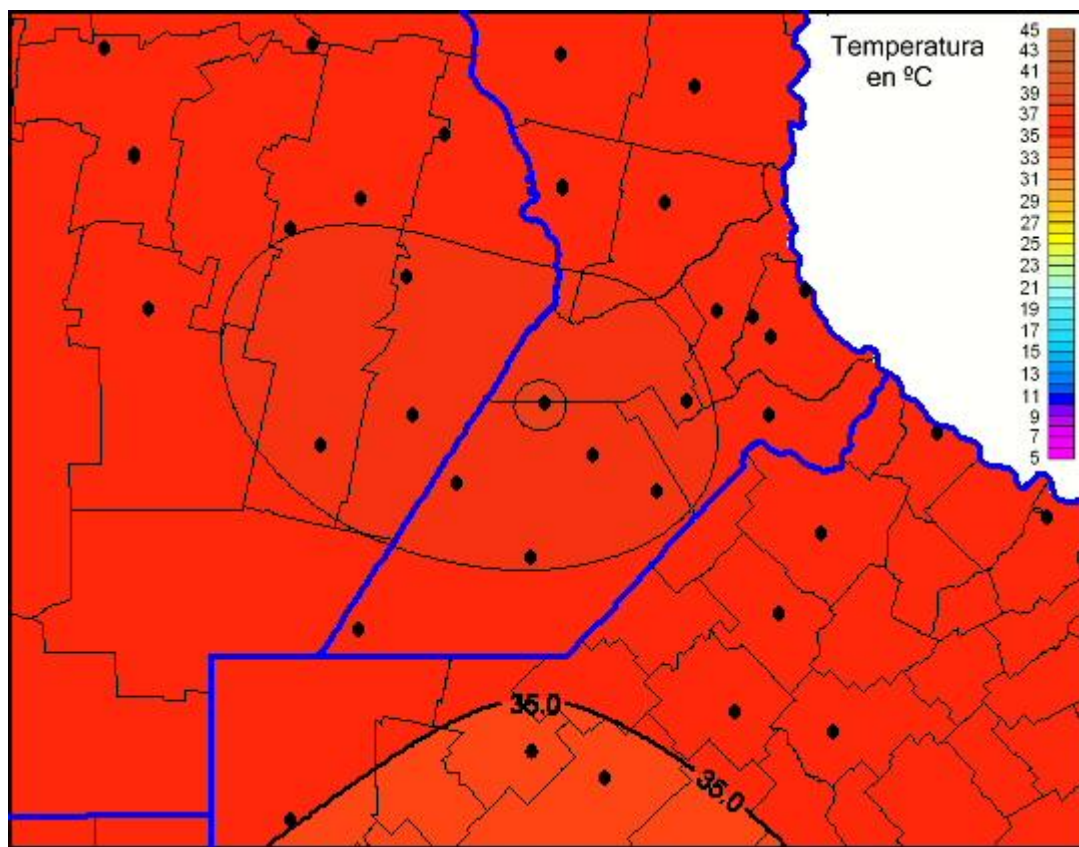

## Temperaturas Máximas

Mapa de temperaturas máximas de las las últimas 72 horas.  
(Desde las 8:00AM hasta las 8:00AM). Se actualiza a las 10:00hs.

BOLSA  
DE COMERCIO  
DE ROSARIO

 [www.facebook.com/BCROficial](http://www.facebook.com/BCROficial)