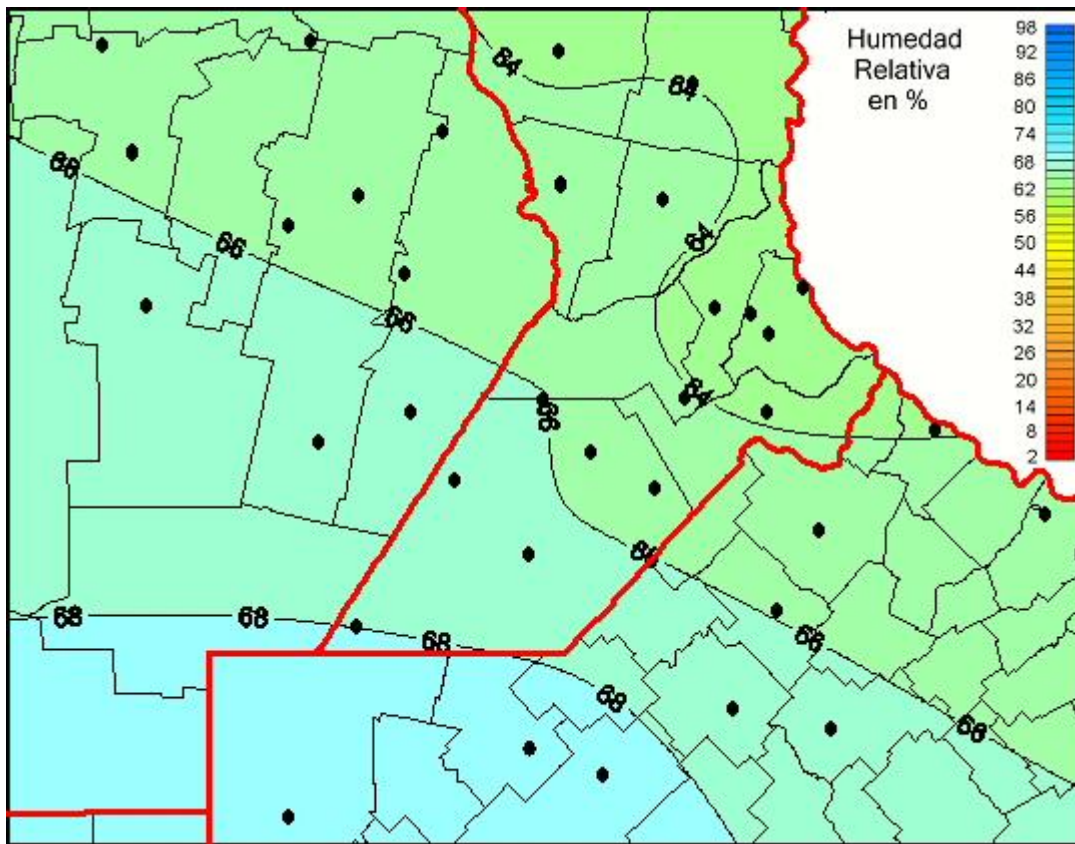

Humedad Relativa

Mapa de humedad relativa de las las últimas 72 horas.
(Desde las 8:00AM hasta las 8:00AM). Se actualiza a las 10:00hs.