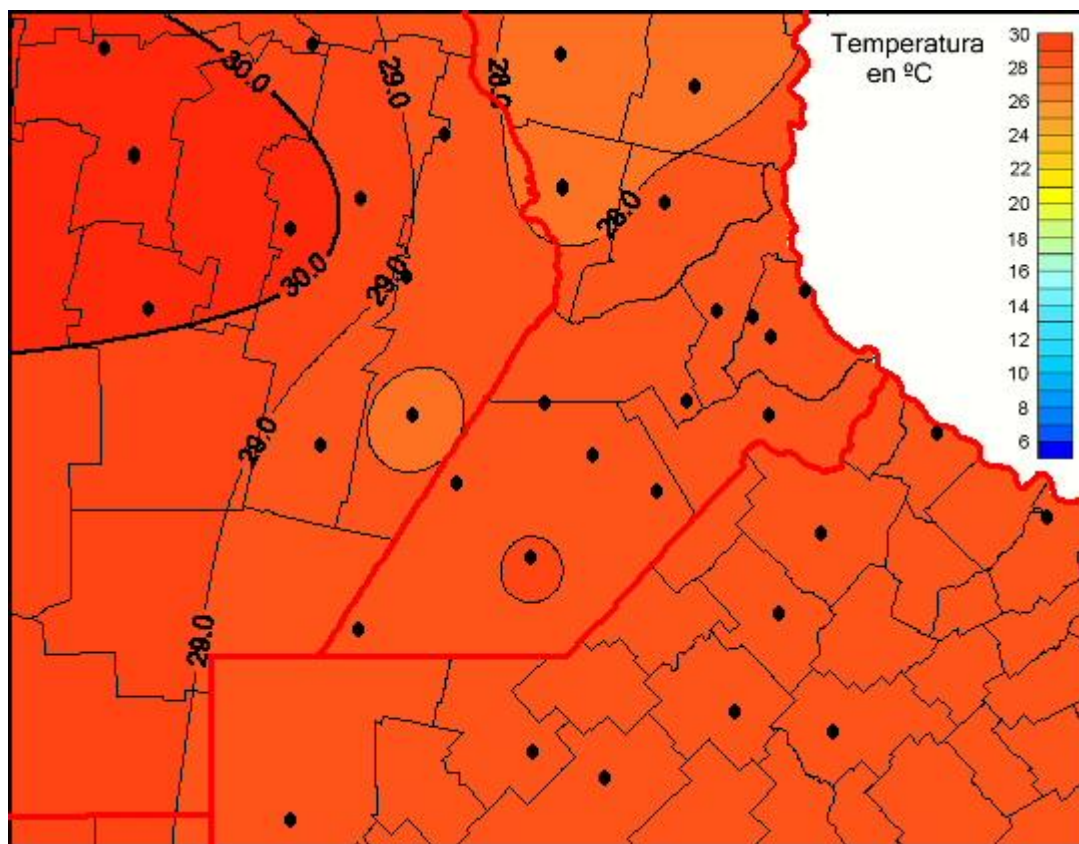

Temperaturas Medias

Mapa de temperaturas medias de las las últimas 24 horas.
(Desde las 8:00AM hasta las 8:00AM). Se actualiza a las 10:00hs.