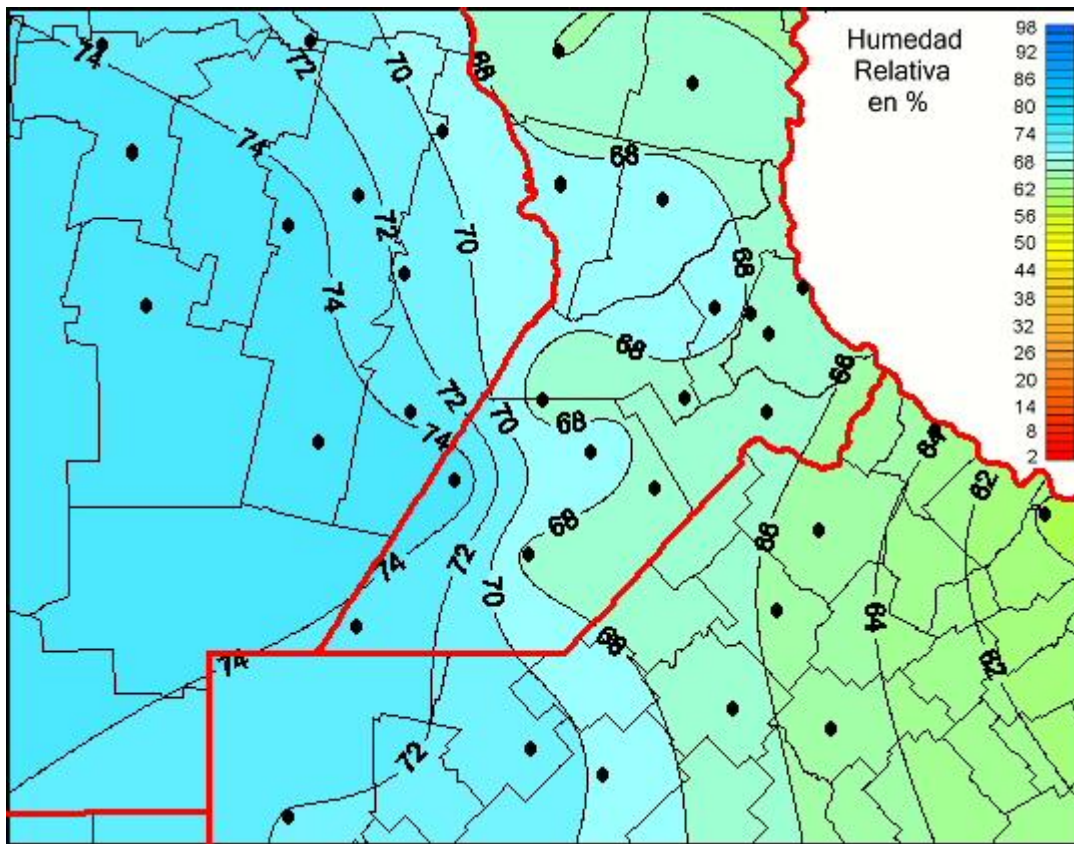

Humedad Relativa

Mapa de humedad relativa de las últimas 24 horas.
(Desde las 8:00AM hasta las 8:00AM). Se actualiza a las 10:00hs.