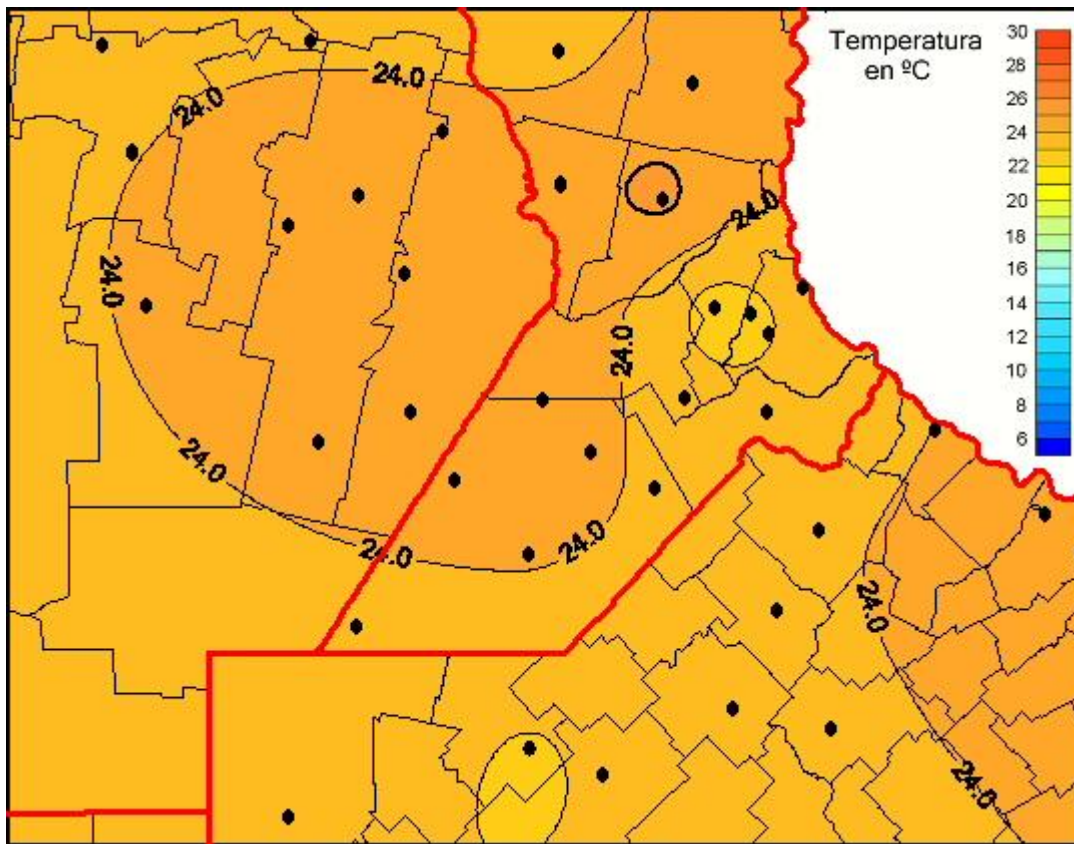

# Temperaturas Medias

Mapa de temperaturas medias de las las últimas 24 horas.  
(Desde las 8:00AM hasta las 8:00AM). Se actualiza a las 10:00hs.