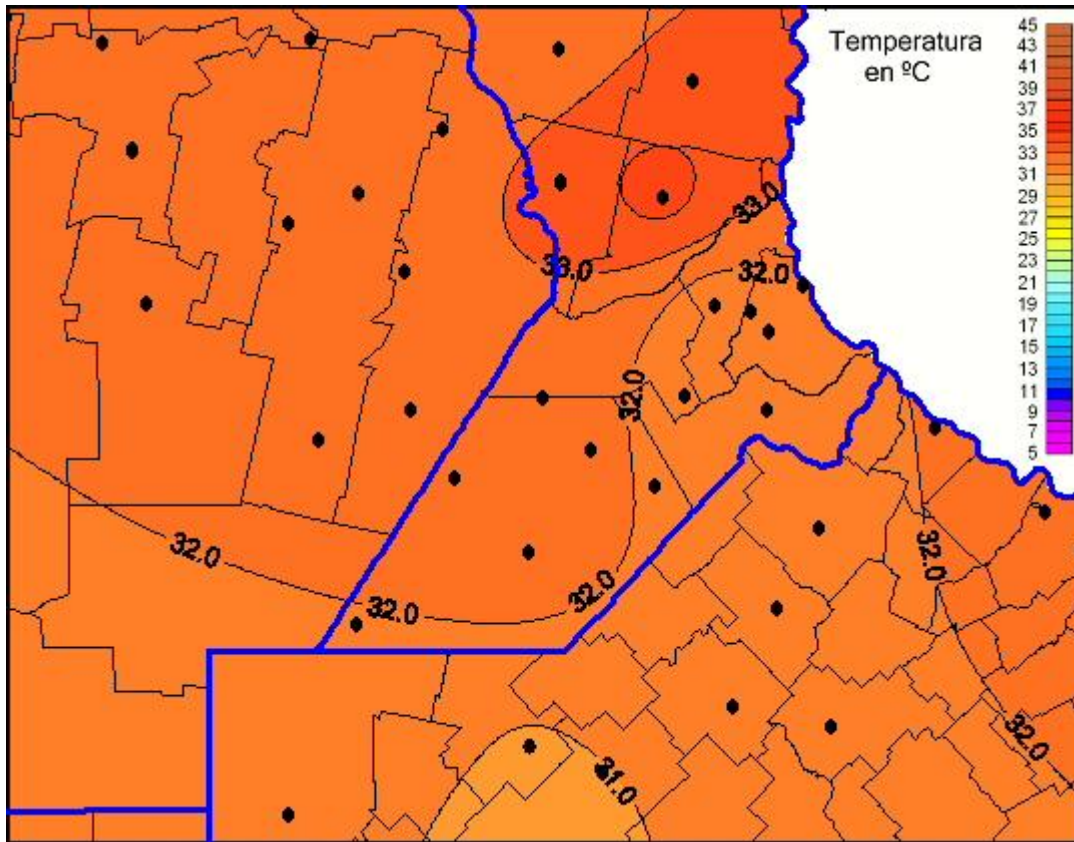

Temperaturas Máximas

Mapa de temperaturas máximas de las las últimas 24 horas.
(Desde las 8:00AM hasta las 8:00AM). Se actualiza a las 10:00hs.

BOLSA
DE COMERCIO
DE ROSARIO

 www.facebook.com/BCROficial

 twitter.com/bcrgrensa