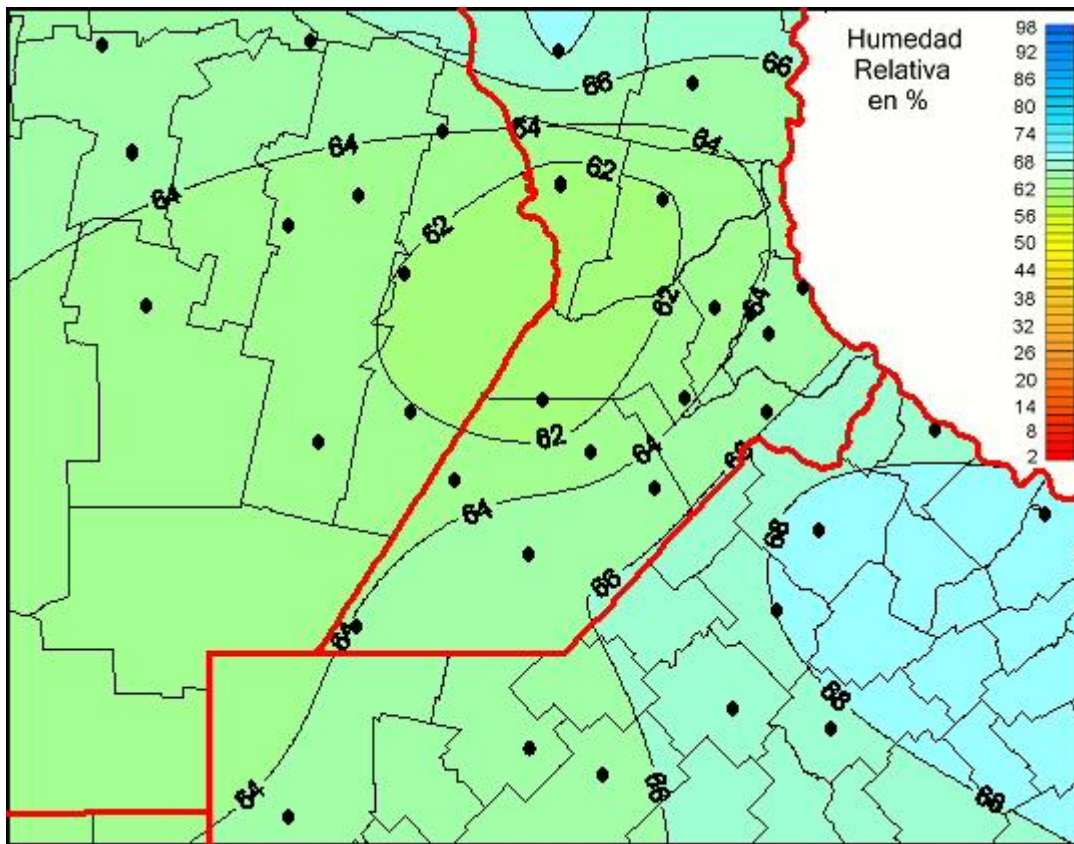

# Humedad Relativa

Mapa de humedad relativa de las las últimas 24 horas.  
(Desde las 8:00AM hasta las 8:00AM). Se actualiza a las 10:00hs.