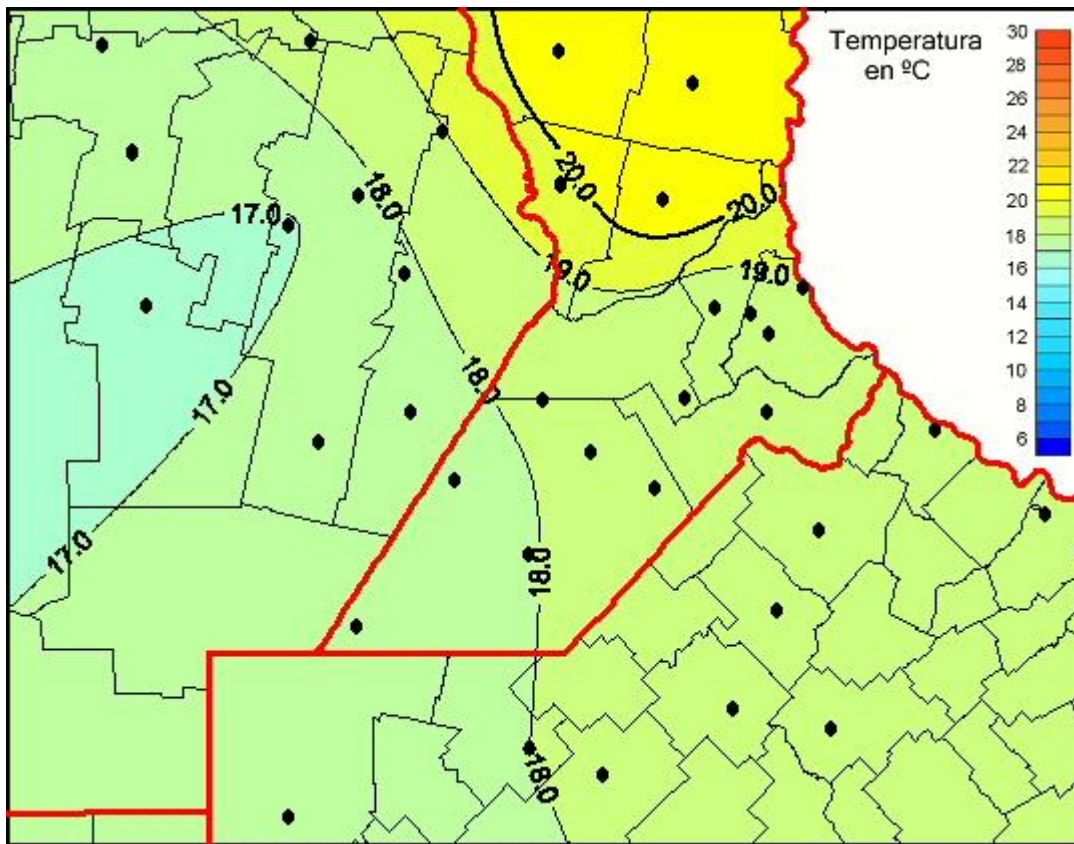

Temperaturas Medias

Mapa de temperaturas medias de las las últimas 24 horas.
(Desde las 8:00AM hasta las 8:00AM). Se actualiza a las 10:00hs.