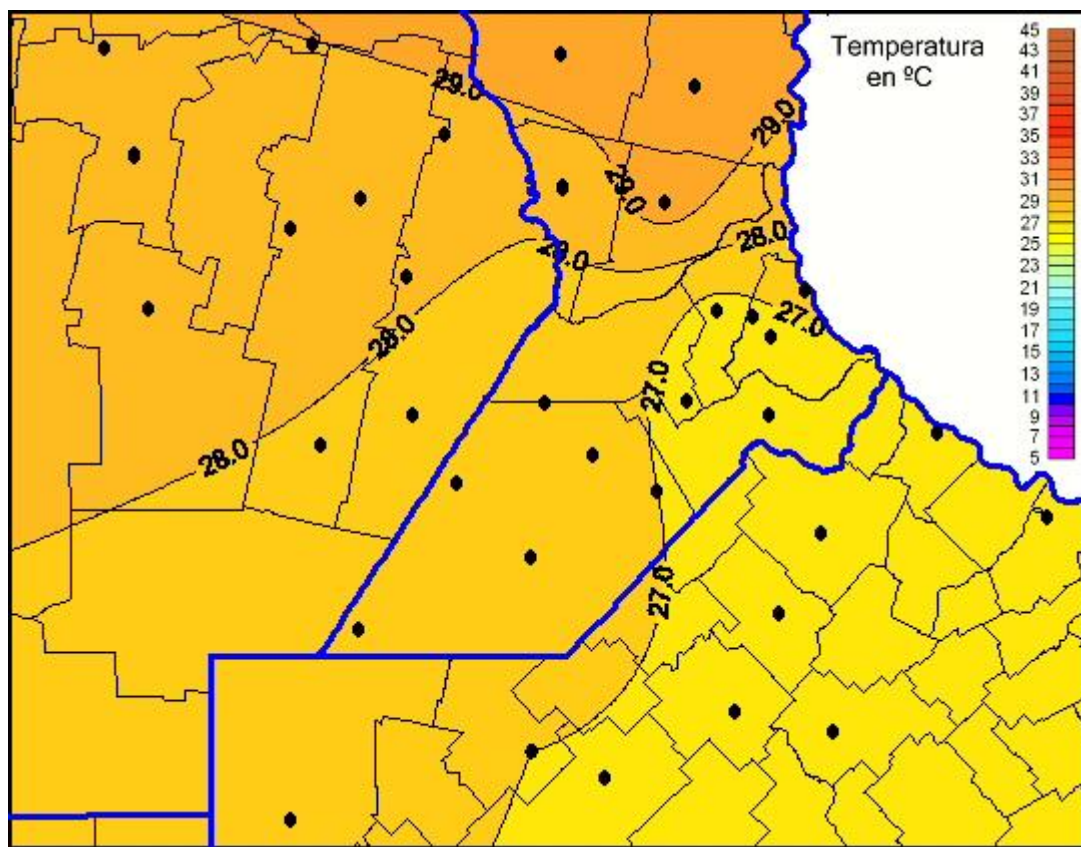

Temperaturas Máximas

Mapa de temperaturas máximas de las últimas 24 horas.
(Desde las 8:00AM hasta las 8:00AM). Se actualiza a las 10:00hs.