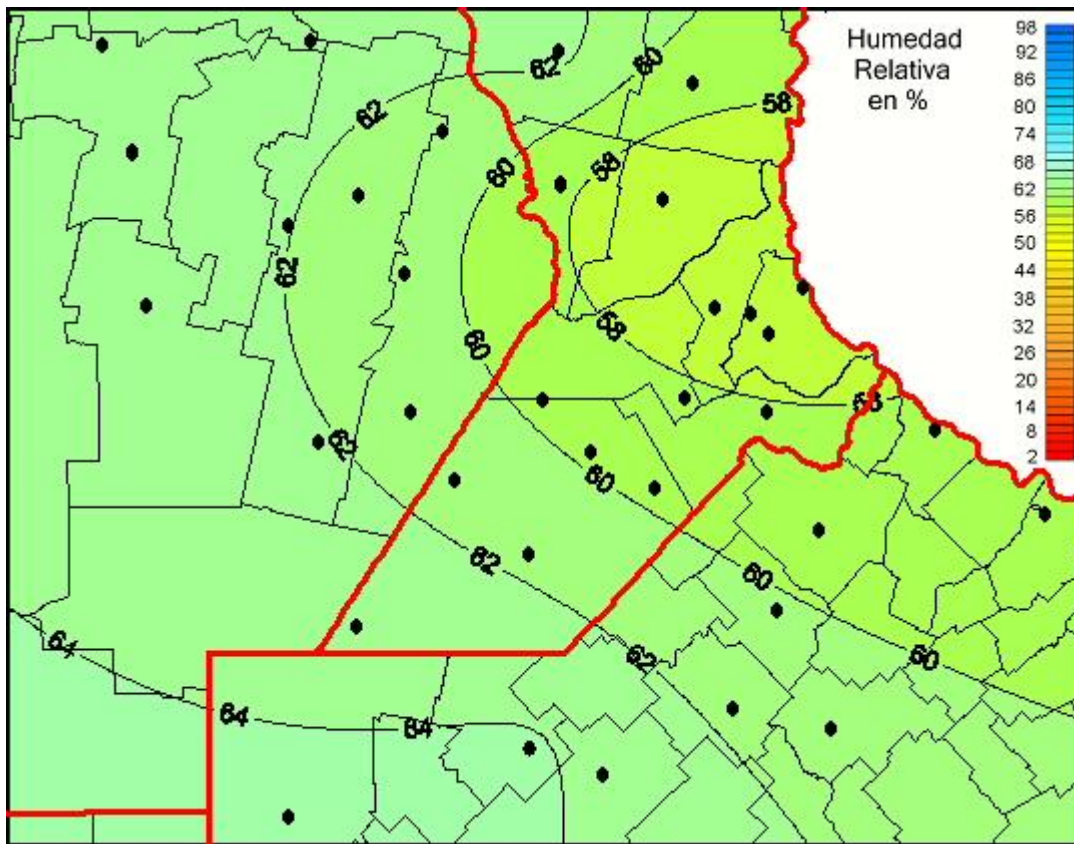

Humedad Relativa

Mapa de humedad relativa de las las últimas 24 horas.
(Desde las 8:00AM hasta las 8:00AM). Se actualiza a las 10:00hs.