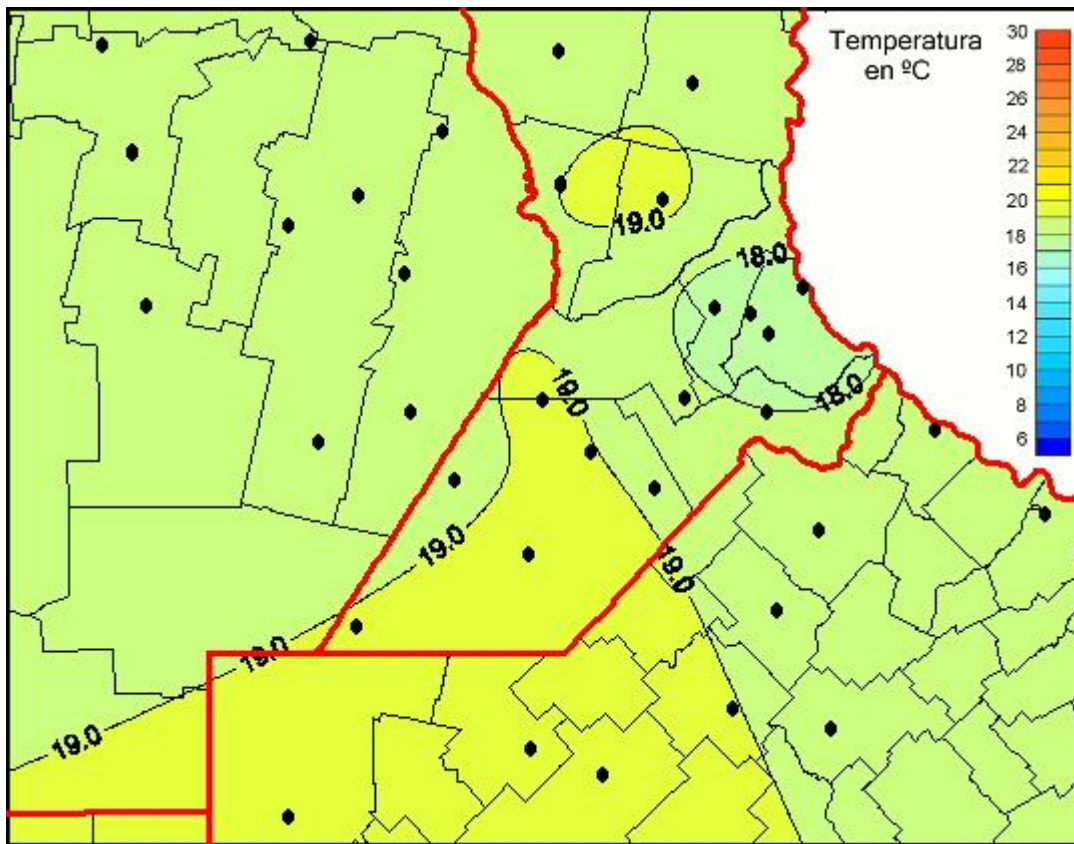

Temperaturas Medias

Mapa de temperaturas medias de las las últimas 24 horas.
(Desde las 8:00AM hasta las 8:00AM). Se actualiza a las 10:00hs.