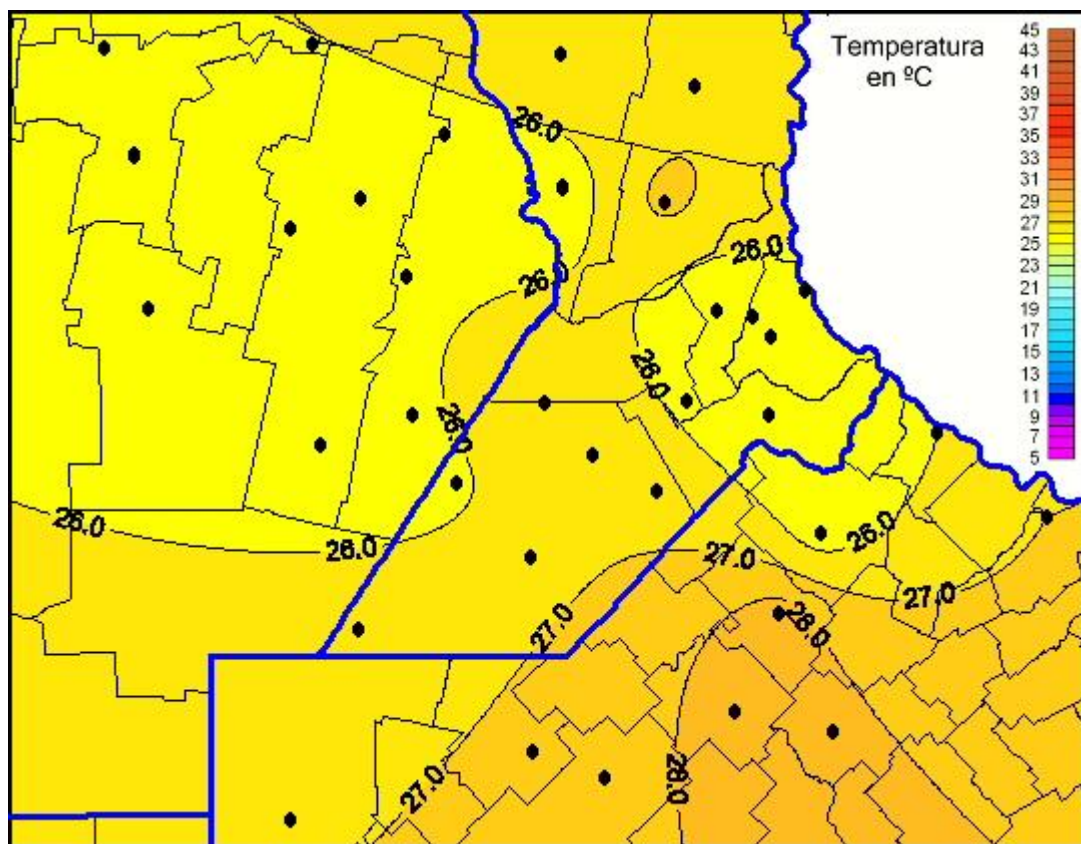

Temperaturas Máximas

Mapa de temperaturas máximas de las últimas 24 horas.
(Desde las 8:00AM hasta las 8:00AM). Se actualiza a las 10:00hs.